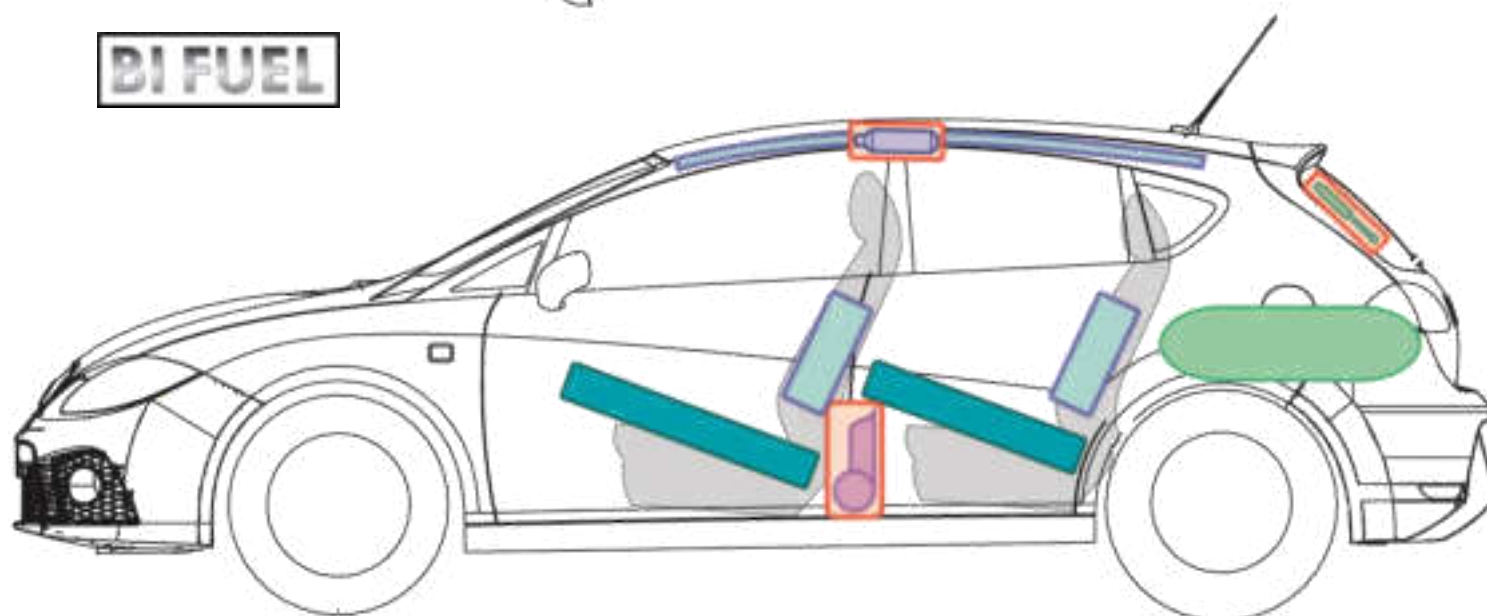

# Leon

(BiFuel, od 2009)

**BI FUEL**

## Legenda

	Poduszka powietrzna		Wzmocnienie nadwozia		Sterownik
	Generator gazu		Zabezpieczenie w razie dachowania		Akumulator
	Napinacz pasa bezpieczeństwa		Sprężyna gazowa		Zbiornik paliwa
	Zbiornik gazu		Zawór bezpieczeństwa		

Leon (BiFuel)