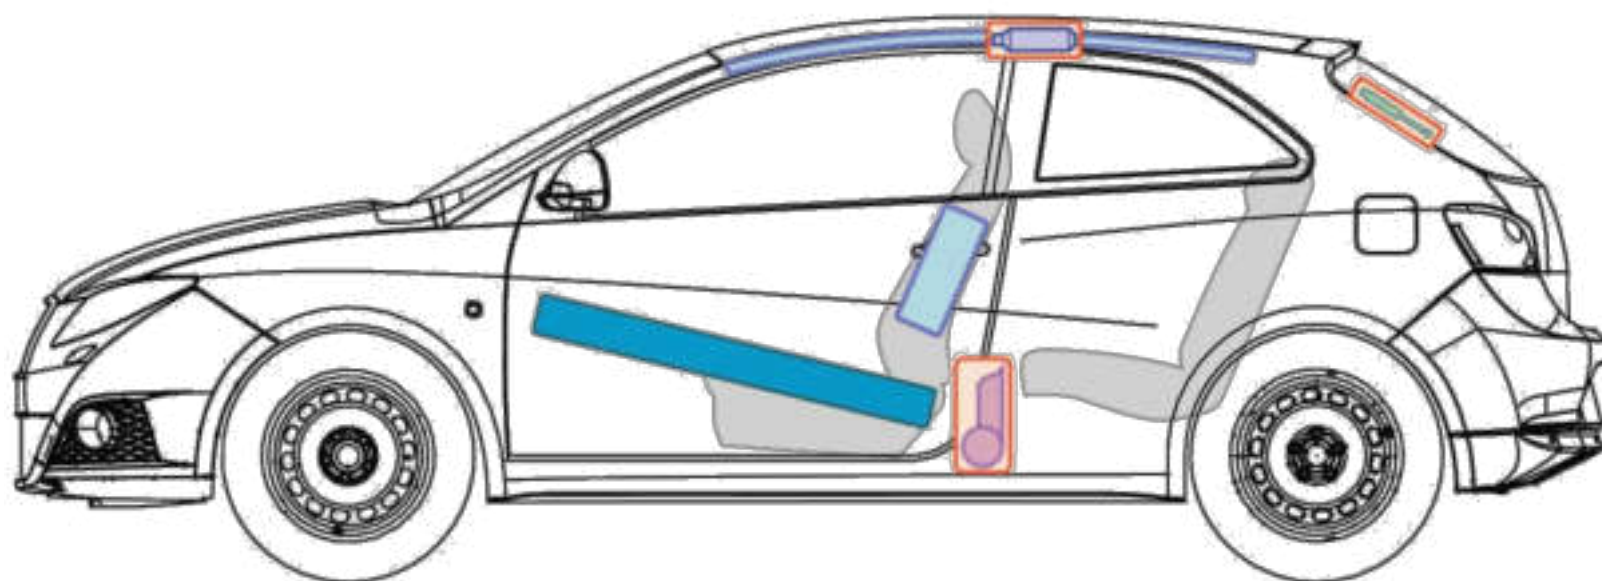

Legenda

	Poduszka powietrzna		Wzmocnienie nadwozia		Sterownik
	Generator gazu		Zabezpieczenie w razie dachowania		Akumulator
	Napinacz pasa bezpieczeństwa		Sprężyna gazowa		Zbiornik paliwa

Ibiza (wersja 3-drzwiowa)