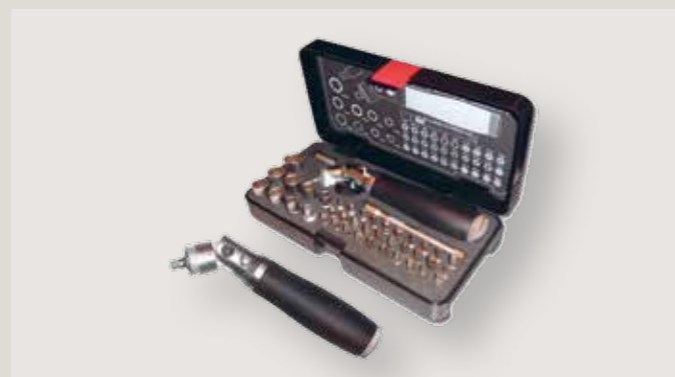

do szyb
119

Zestaw kluczy
000093860B