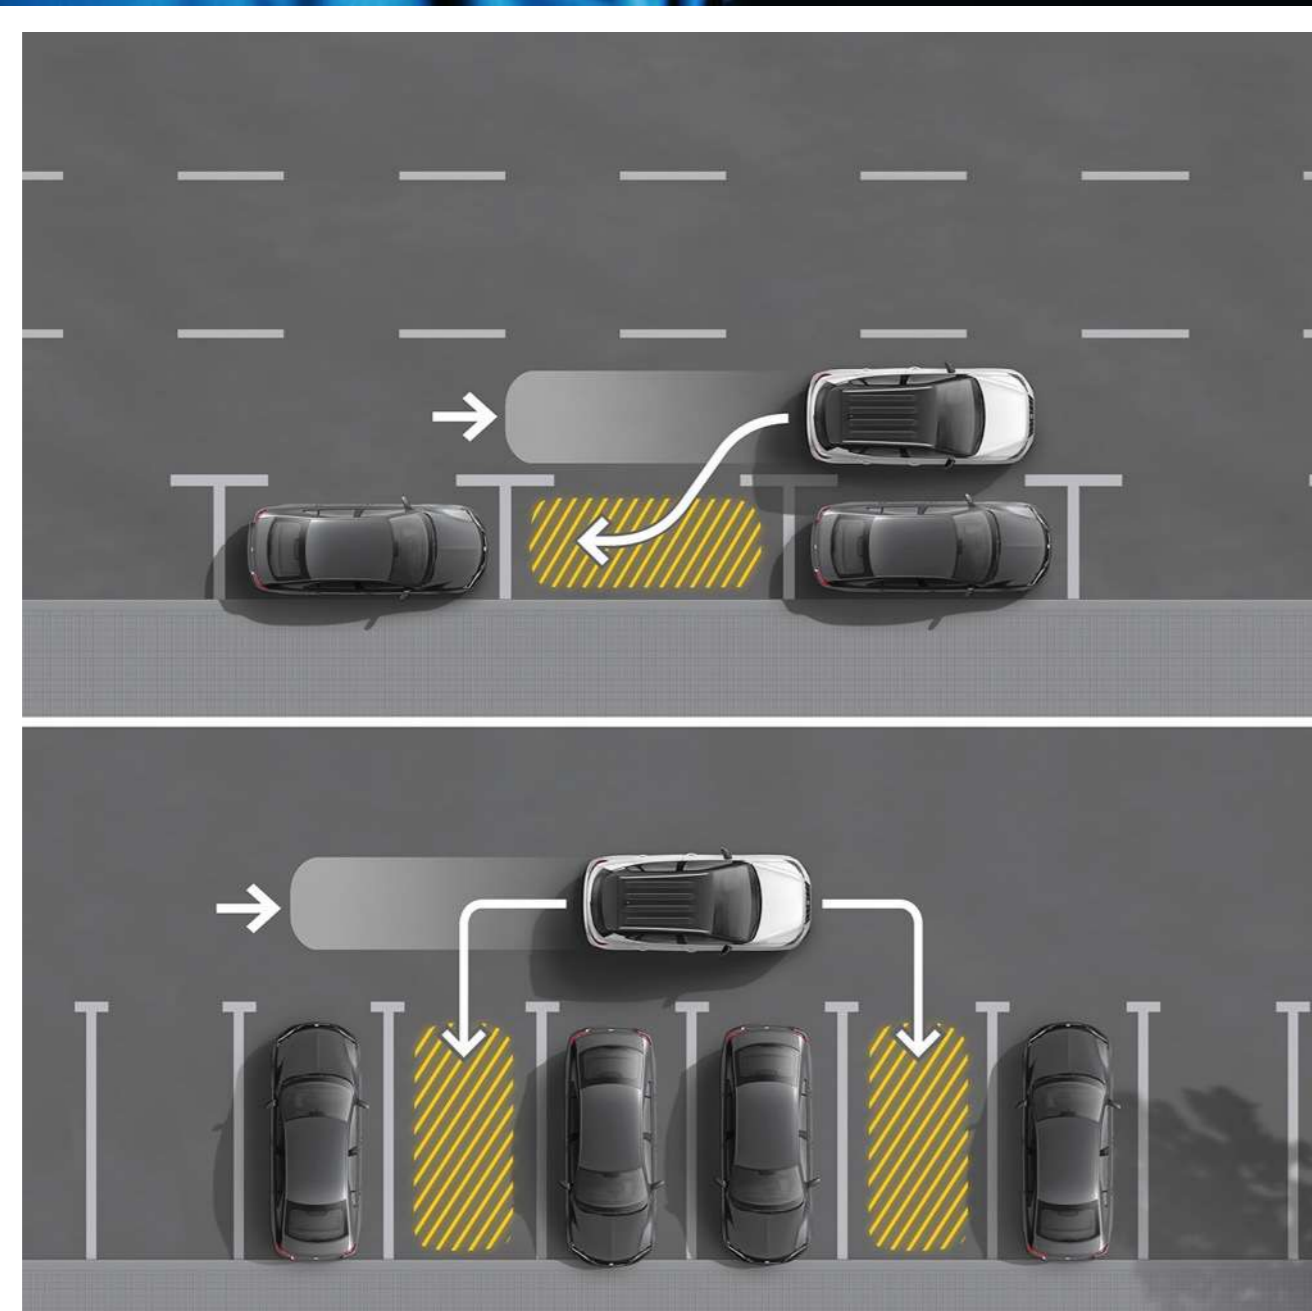

# SEAT Arona. Wyposażenie

◀ 6 poduszek powietrznych

Asystent parkowania ▶

Systemy wspomagające kierowcę	Reference	Style	Full LED	Xcellence	FR
System kontroli odstępu Front Assist z funkcją awaryjnego hamowania i funkcją ochrony pieszych	•	•	•	•	•
Ogranicznik prędkości	•	•	•	•	•
<b>Pakiet wspomagania jazdy</b>					
Tempomat	894	•	•	•	•
System wykrywania zmęczenia					
SEAT Drive Profile	-	-	-	-	•
Asystent podjazdu (Hill Hold Control)	•	•	•	•	•
Funkcja rekomendacji zmiany biegu	•	•	•	•	•
Czujniki parkowania z tyłu	1117	1117	1117	•	•
<b>Pakiet Vision</b>					
Czujniki parkowania z tyłu i przodu	-	2457	2457	1564	1564
Asystent parkowania					
<b>Pakiet Vision Plus</b>					
Czujniki parkowania z tyłu i przodu	-	3350	3350	2457	2457
Asystent parkowania					
Kamera cofania					
<b>Pakiet Sentinel</b>					
System monitorowania martwego pola z funkcją wspomagania wyjazdu z miejsca parkingowego	-	1564	1564	1564	1564
Elektrycznie regulowane i podgrzewane lusterka					