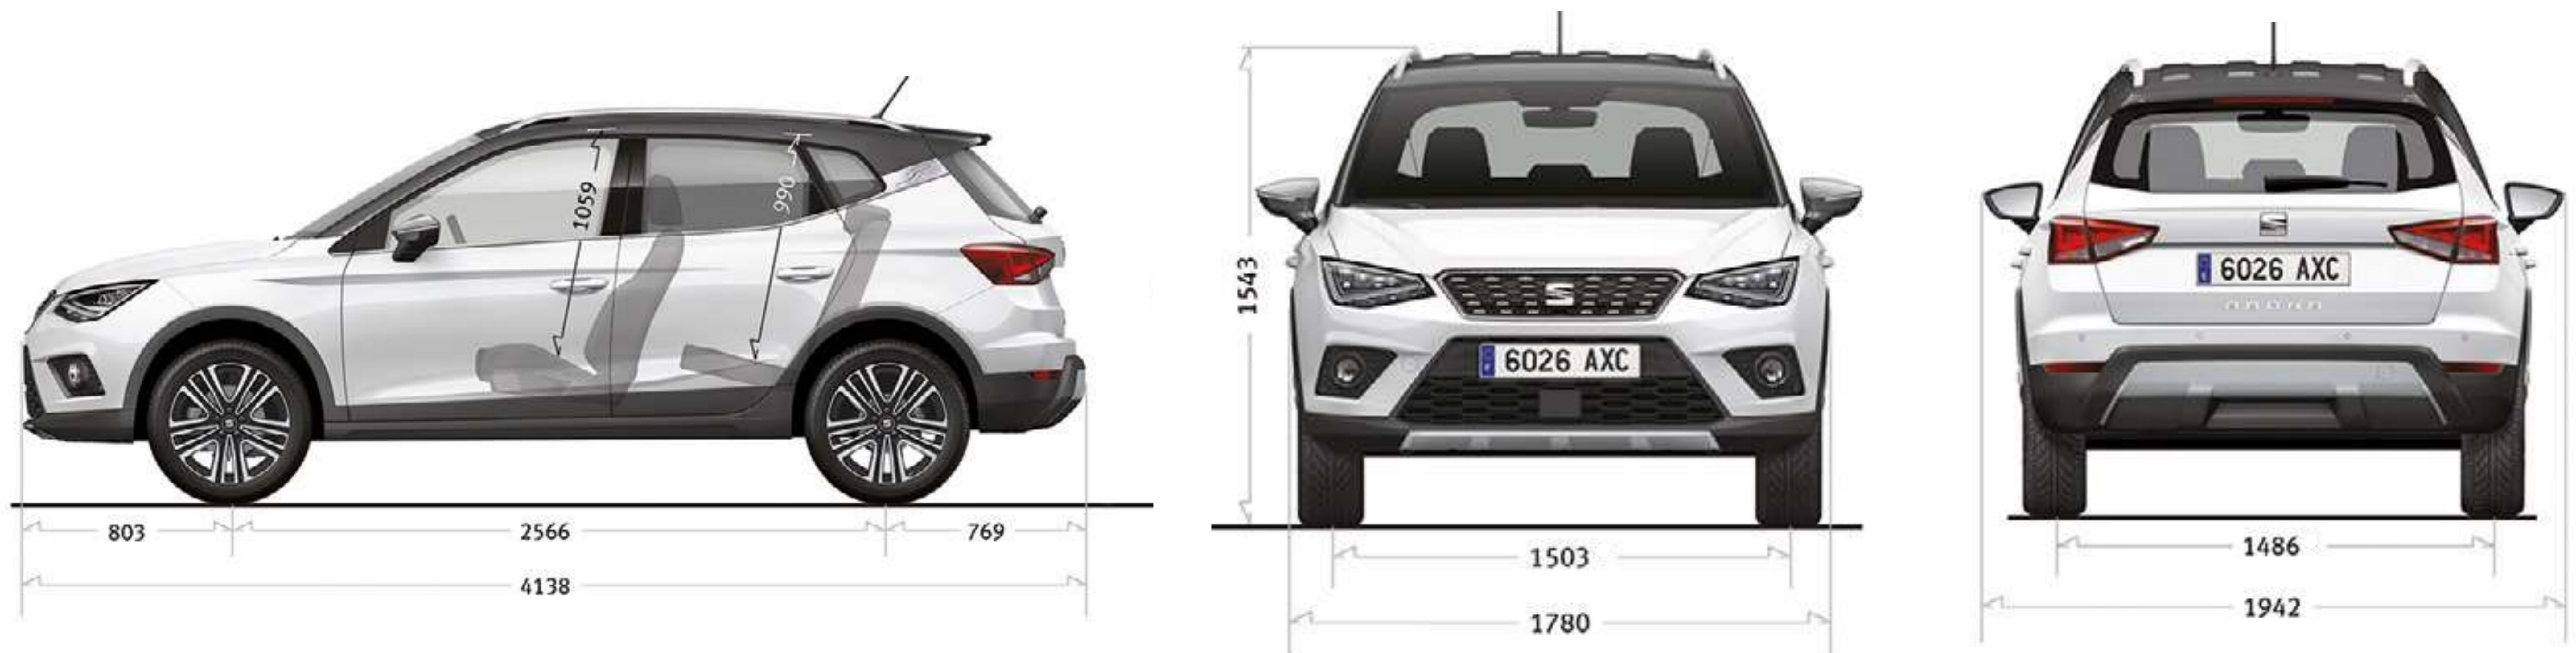

Dane techniczne / Seat Arona

Benzyna	Prędkość maksymalna (km/h)	Przyspieszenie 0-100 km/h (s)	Zużycie paliwa (l/100 km) cykl mieszany	Emisja CO² (g/km) cykl mieszany
1.0 EcoTSI Start&Stop 95 KM manualna - 5 biegowa	175	11,4	5,7 - 5,9	130 - 133
1.0 EcoTSI Start&Stop 115 KM manualna - 6 biegowa	190	9,8	6,0 - 6,1	136 - 139
1.0 EcoTSI Start&Stop 115 KM automatyczna - 7 biegowa	190	10,0	6,1 - 6,3	139 - 142
1.5 EcoTSI Start&Stop 150 KM manualna - 6 biegowa	210	8,2	5,9 - 6,0	134 - 136