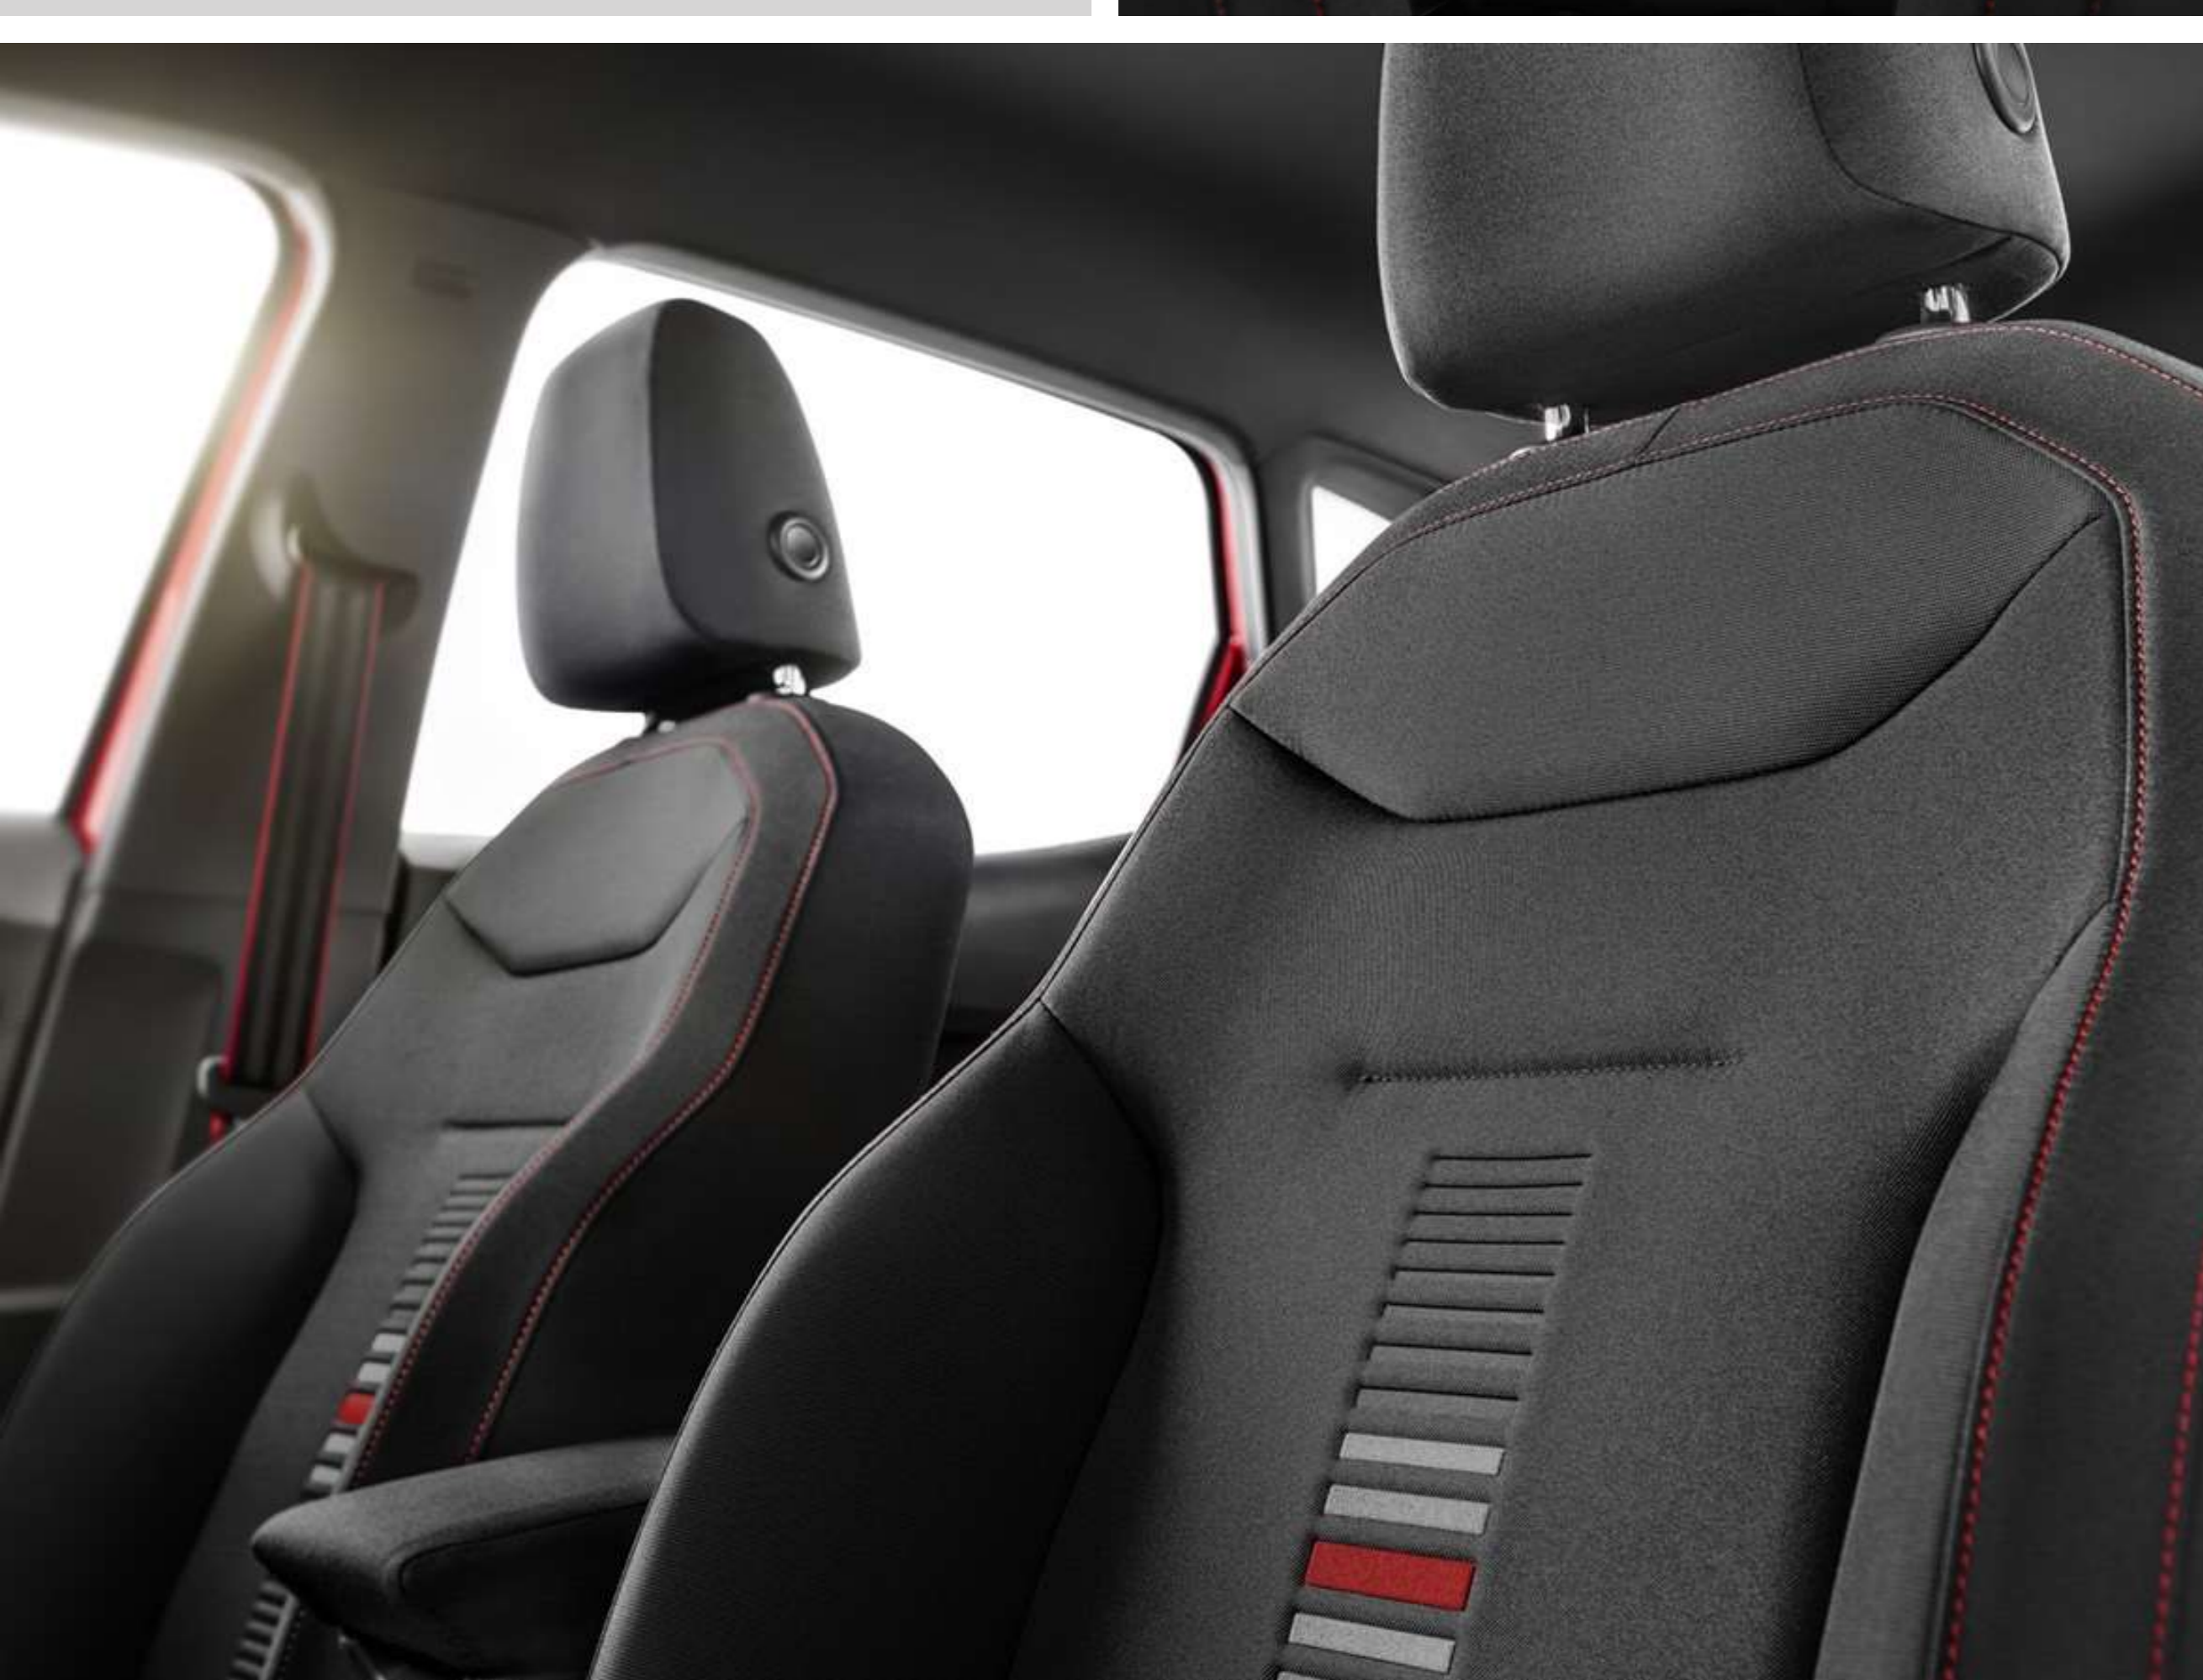

Funkcjonalny bagażnik i składane fotele

Fotele i elementy ozdobne	Reference	Style	Full LED	Xcellence	FR
Fotele standardowe	•	•	•	•	-
Fotele z czerwonym przeszyciem	-	-	-	-	S
Fotele z tapicerką Dinamic®¹	-	2010	2010	1340	1340
Fotel kierowcy z regulacją wysokości	•	•	•	•	•
Fotel pasażera z regulacją wysokości	-	-	-	•	•
Składana i dzielona tylna kanapa	•	•	•	•	•
Zagłówki z regulacją wysokości w przednich fotelach i na tylnej kanapie	•	•	•	•	•
Wykończenie wnętrza w kolorze chromu (klamki, kierownica, dźwignia zmiany biegów, przycisk hamulca ręcznego, przyciski radia i klimatyzacji, nawiewy, przełącznik świateł)	-	•	•	•	•
Mieszek skrzyni biegów i dźwignia hamulca ręcznego obszyte skórą	-	•	•	-	-
Mieszek skrzyni biegów i dźwignia hamulca ręcznego obszyte skórą z przeszyciami w kolorze białym	-	-	-	•	-
Mieszek skrzyni biegów i dźwignia hamulca ręcznego obszyte skórą z przeszyciami w kolorze czerwonym	-	-	-	-	•
Czarna podsufitka	-	-	-	•	•
Dywaniki materiałowe z przodu i z tyłu	•	•	•	•	•
Dekor na desce rozdzielczej, drzwiach i kierownicy w kolorze białym	-	-	-	•	-
Skórzany dekor desce rozdzielczej z przeszyciem w kolorze czerwonym	-	-	-	-	•
Dekor na drzwiach i konsoli centralnej w kolorze srebrnym	-	-	-	-	•

¹Dla wersji Style i Full LED z regulacją wysokości fotela pasażera.

Kierownice	Reference	Style	Full LED	Xcellence	FR
Wielofunkcyjna kierownica ze sterowaniem radiem i telefonem	•	-	-	-	-
Wielofunkcyjna kierownica ze sterowaniem radiem i telefonem obszyta skórą	-	•	•	-	-
Wielofunkcyjna kierownica ze sterowaniem radiem i telefonem obszyta skórą z przeszyciem w kolorze białym z logo Xcellence	-	-	-	•	-
Wielofunkcyjna, sportowa kierownica ze sterowaniem radiem i telefonem obszyta skórą z przeszyciem w kolorze czerwonym z logo FR	-	-	-	-	•
Łopatkki do zmiany biegów przy kierownicy dla samochodów ze skrzynią DSG	-	-	-	-	•

Elementy funkcjonalne	Reference	Style	Full LED	Xcellence	FR
Kolumna kierownicy z regulacją w pionie i poziomie	•	•	•	•	•
Ostony przeciwstyczne dla kierowcy i pasażera (dla kierowcy ze schowkiem na karty i lusterkiem)	•	-	-	-	-
Ostony przeciwstyczne ze schowkiem na karty i lusterkiem dla kierowcy oraz lusterkiem dla pasażera	-	•	•	•	•
Zamykany schowek w desce rozdzielczej	•	•	•	•	•
Schowki w panelach drzwi przednich i tylnych	•	•	•	•	•
Kieszenie w oparciach przednich foteli	-	-	-	•	-
Gniazdo 12V z przodu	•	•	•	•	•
Oświetlenie wnętrza	•	-	-	-	-
Oświetlenie wnętrza z lampkami do czytania	-	•	•	•	•
Oświetlenie LED przestrzeni na nogi z przodu	-	•	•	•	•
Oświetlenie LED w przednich drzwiach (kolor biały lub czerwony)	-	-	-	•	•
Siatka na konsoli centralnej od strony pasażera	-	-	-	•	•

• wyposażenie standardowe, - wyposażenie niedostępne