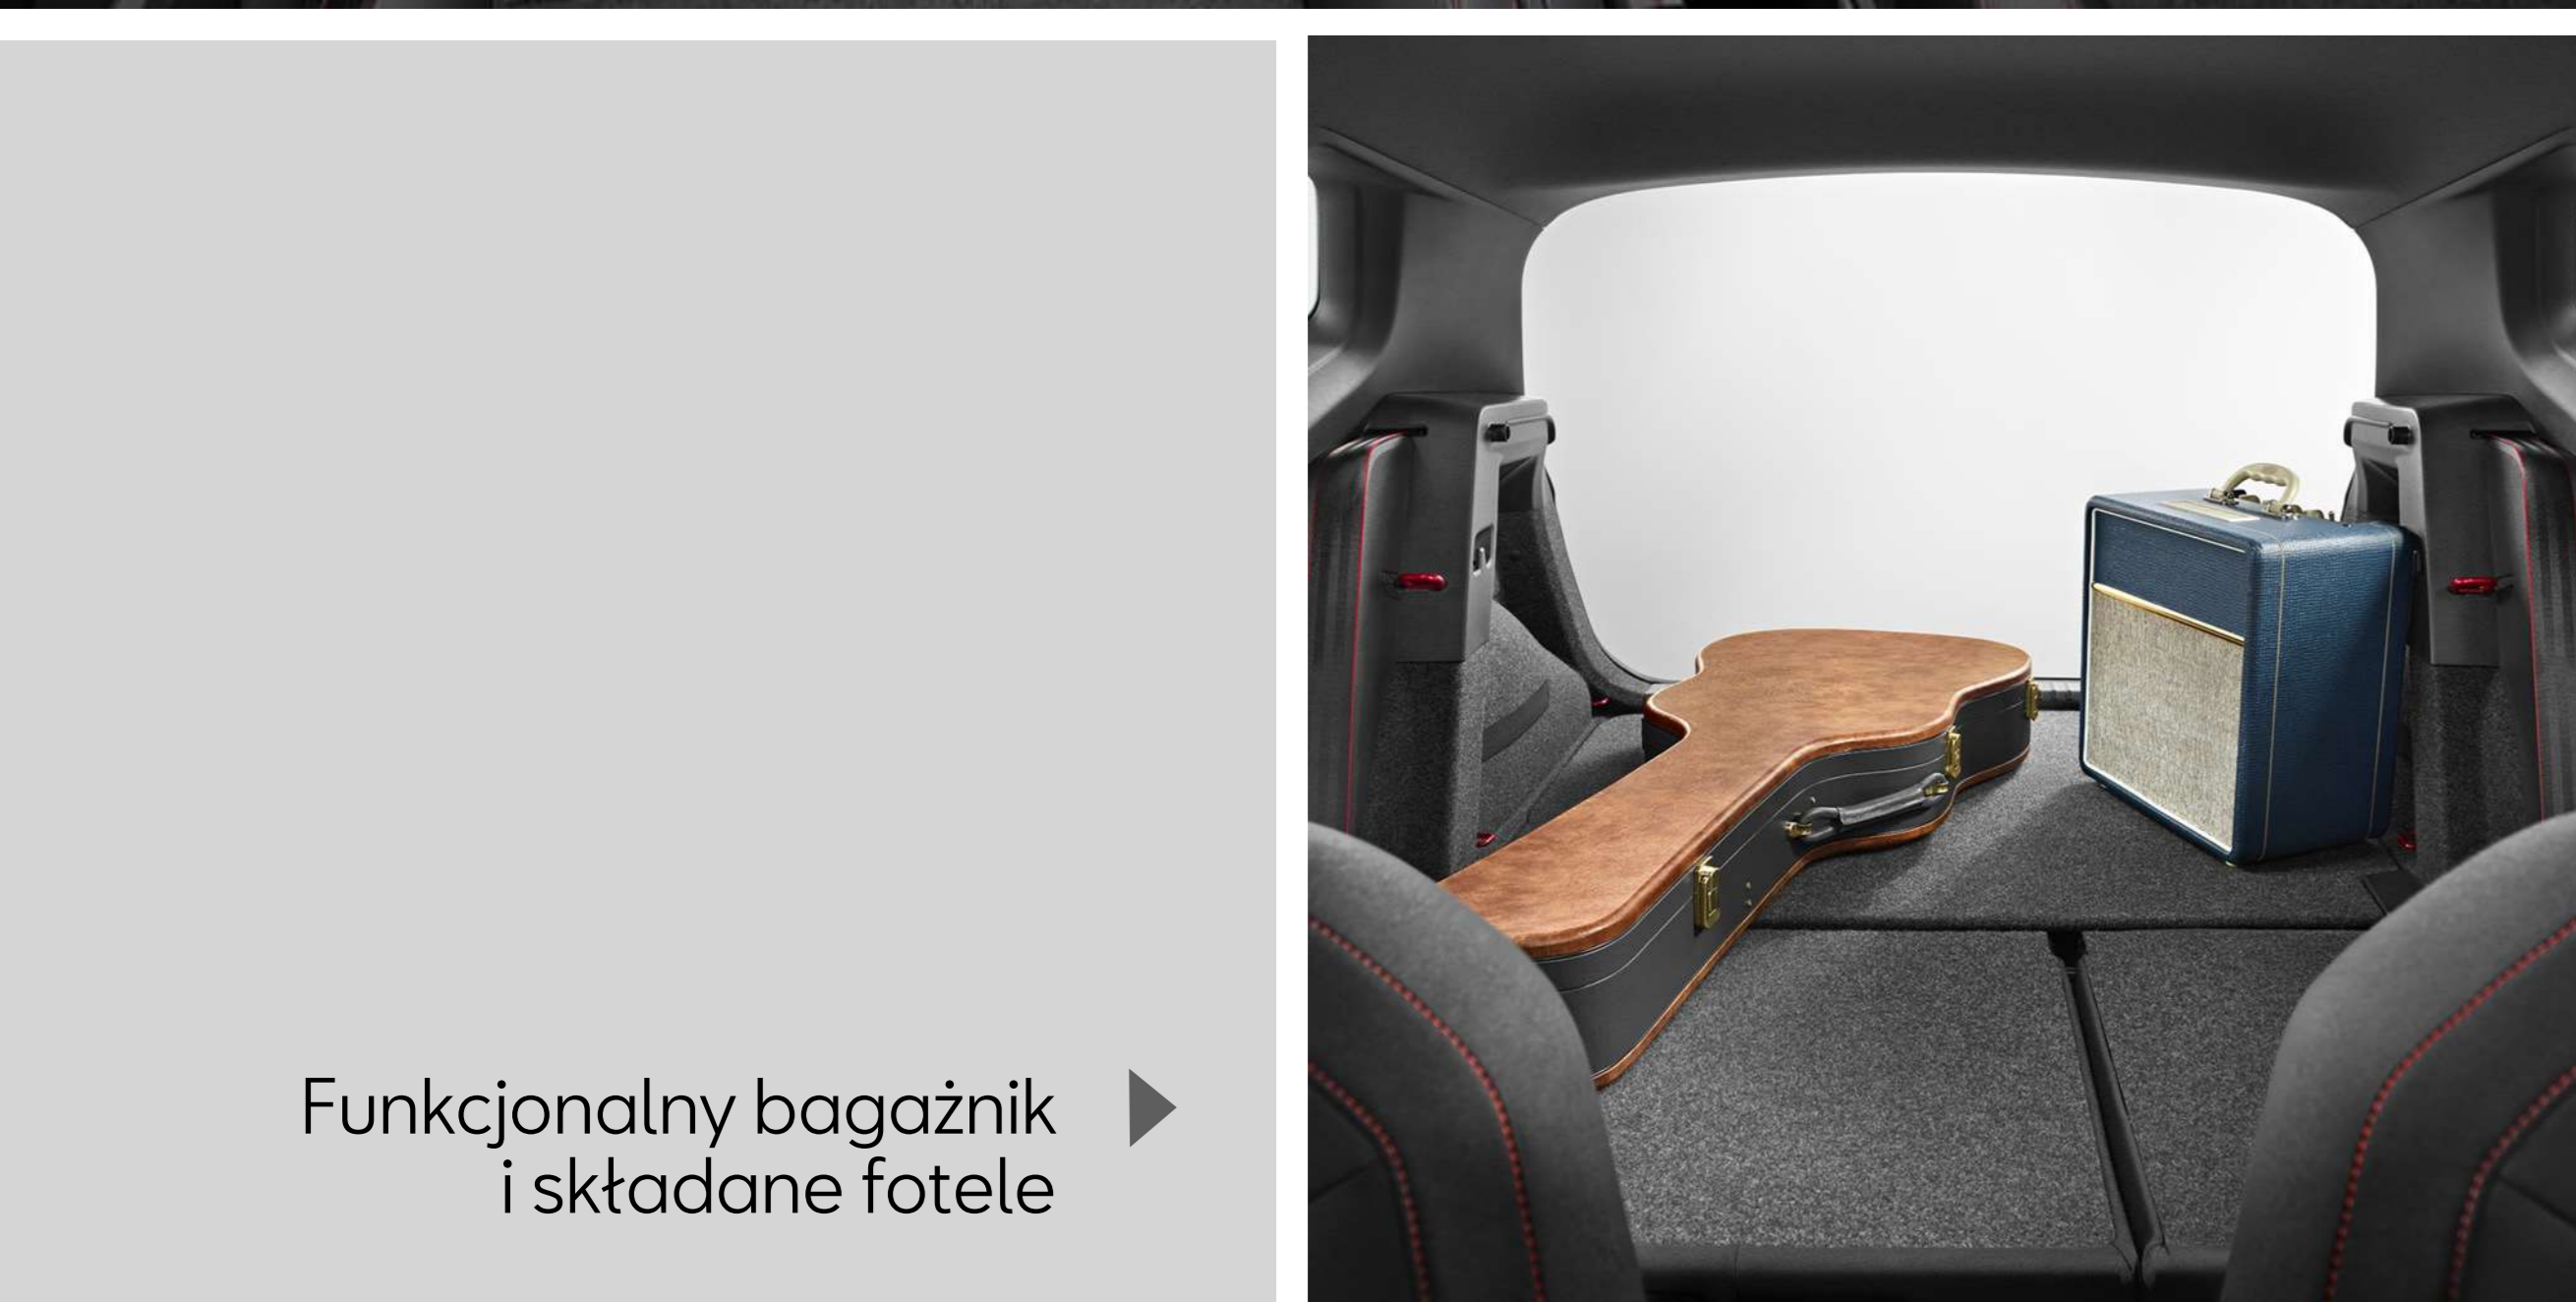

Fotele i elementy ozdobne	Reference	Style	Full LED	Xcellence	FR
Fotele standardowe	•	•	•	•	-
Fotele z czerwonym przeszyciem	-	-	-	-	S
Fotele z tapicerką Dinamic®¹	-	2010	2010	1340	1340
Fotel kierowcy z regulacją wysokości	•	•	•	•	•
Fotel pasażera z regulacją wysokości	-	-	-	•	•
Składana i dzielona tylna kanapa	•	•	•	•	•
Zagłówki z regulacją wysokości w przednich fotelach i na tylnej kanapie	•	•	•	•	•
Wykończenie wnętrza w kolorze chromu (klamki, kierownica, dźwignia zmiany biegów, przycisk hamulca ręcznego, przyciski radia i klimatyzacji, nawiewy, przełącznik świateł)	-	•	•	•	•
Mieszek skrzyni biegów i dźwignia hamulca ręcznego obszyte skórą	-	•	•	-	-
Mieszek skrzyni biegów i dźwignia hamulca ręcznego obszyte skórą z przeszyciami w kolorze białym	-	-	-	•	-
Mieszek skrzyni biegów i dźwignia hamulca ręcznego obszyte skórą z przeszyciami w kolorze czerwonym	-	-	-	-	•
Czarna podsufitka	-	-	-	•	•
Dywaniki materiałowe z przodu i z tyłu	•	•	•	•	•
Dekor na desce rozdzielczej, drzwiach i kierownicy w kolorze białym	-	-	-	•	-
Skórzany dekor desce rozdzielczej z przeszyciem w kolorze czerwonym	-	-	-	-	•
Dekor na drzwiach i konsoli centralnej w kolorze srebrnym	-	-	-	-	•

¹Dla wersji Style i Full LED z regulacją wysokości fotela pasażera.

Kierownice	Reference	Style	Full LED	Xcellence	FR
Wielofunkcyjna kierownica ze sterowaniem radiem i telefonem	•	-	-	-	-
Wielofunkcyjna kierownica ze sterowaniem radiem i telefonem obszyta skórą	-	•	•	-	-
Wielofunkcyjna kierownica ze sterowaniem radiem i telefonem obszyta skórą z przeszyciem w kolorze białym z logo Xcellence	-	-	-	•	-
Wielofunkcyjna, sportowa kierownica ze sterowaniem radiem i telefonem obszyta skórą z przeszyciem w kolorze czerwonym z logo FR	-	-	-	-	•
Łopatkki do zmiany biegów przy kierownicy dla samochodów ze skrzynią DSG	-	-	-	-	•