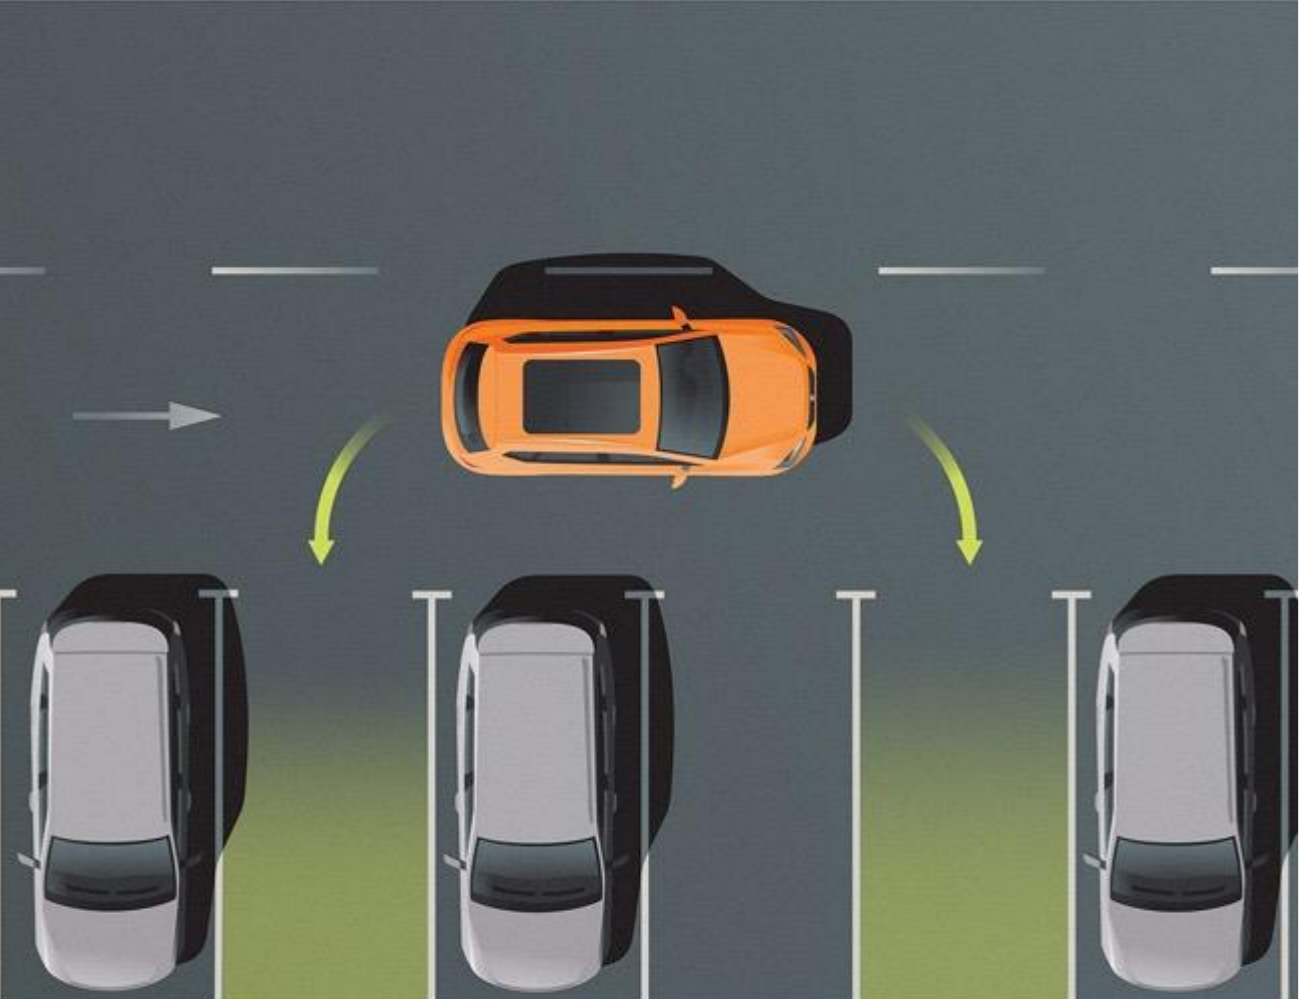

◀ Asystent parkowania z czujnikami parkowania z przodu i z tyłu

Beats Audio ▶