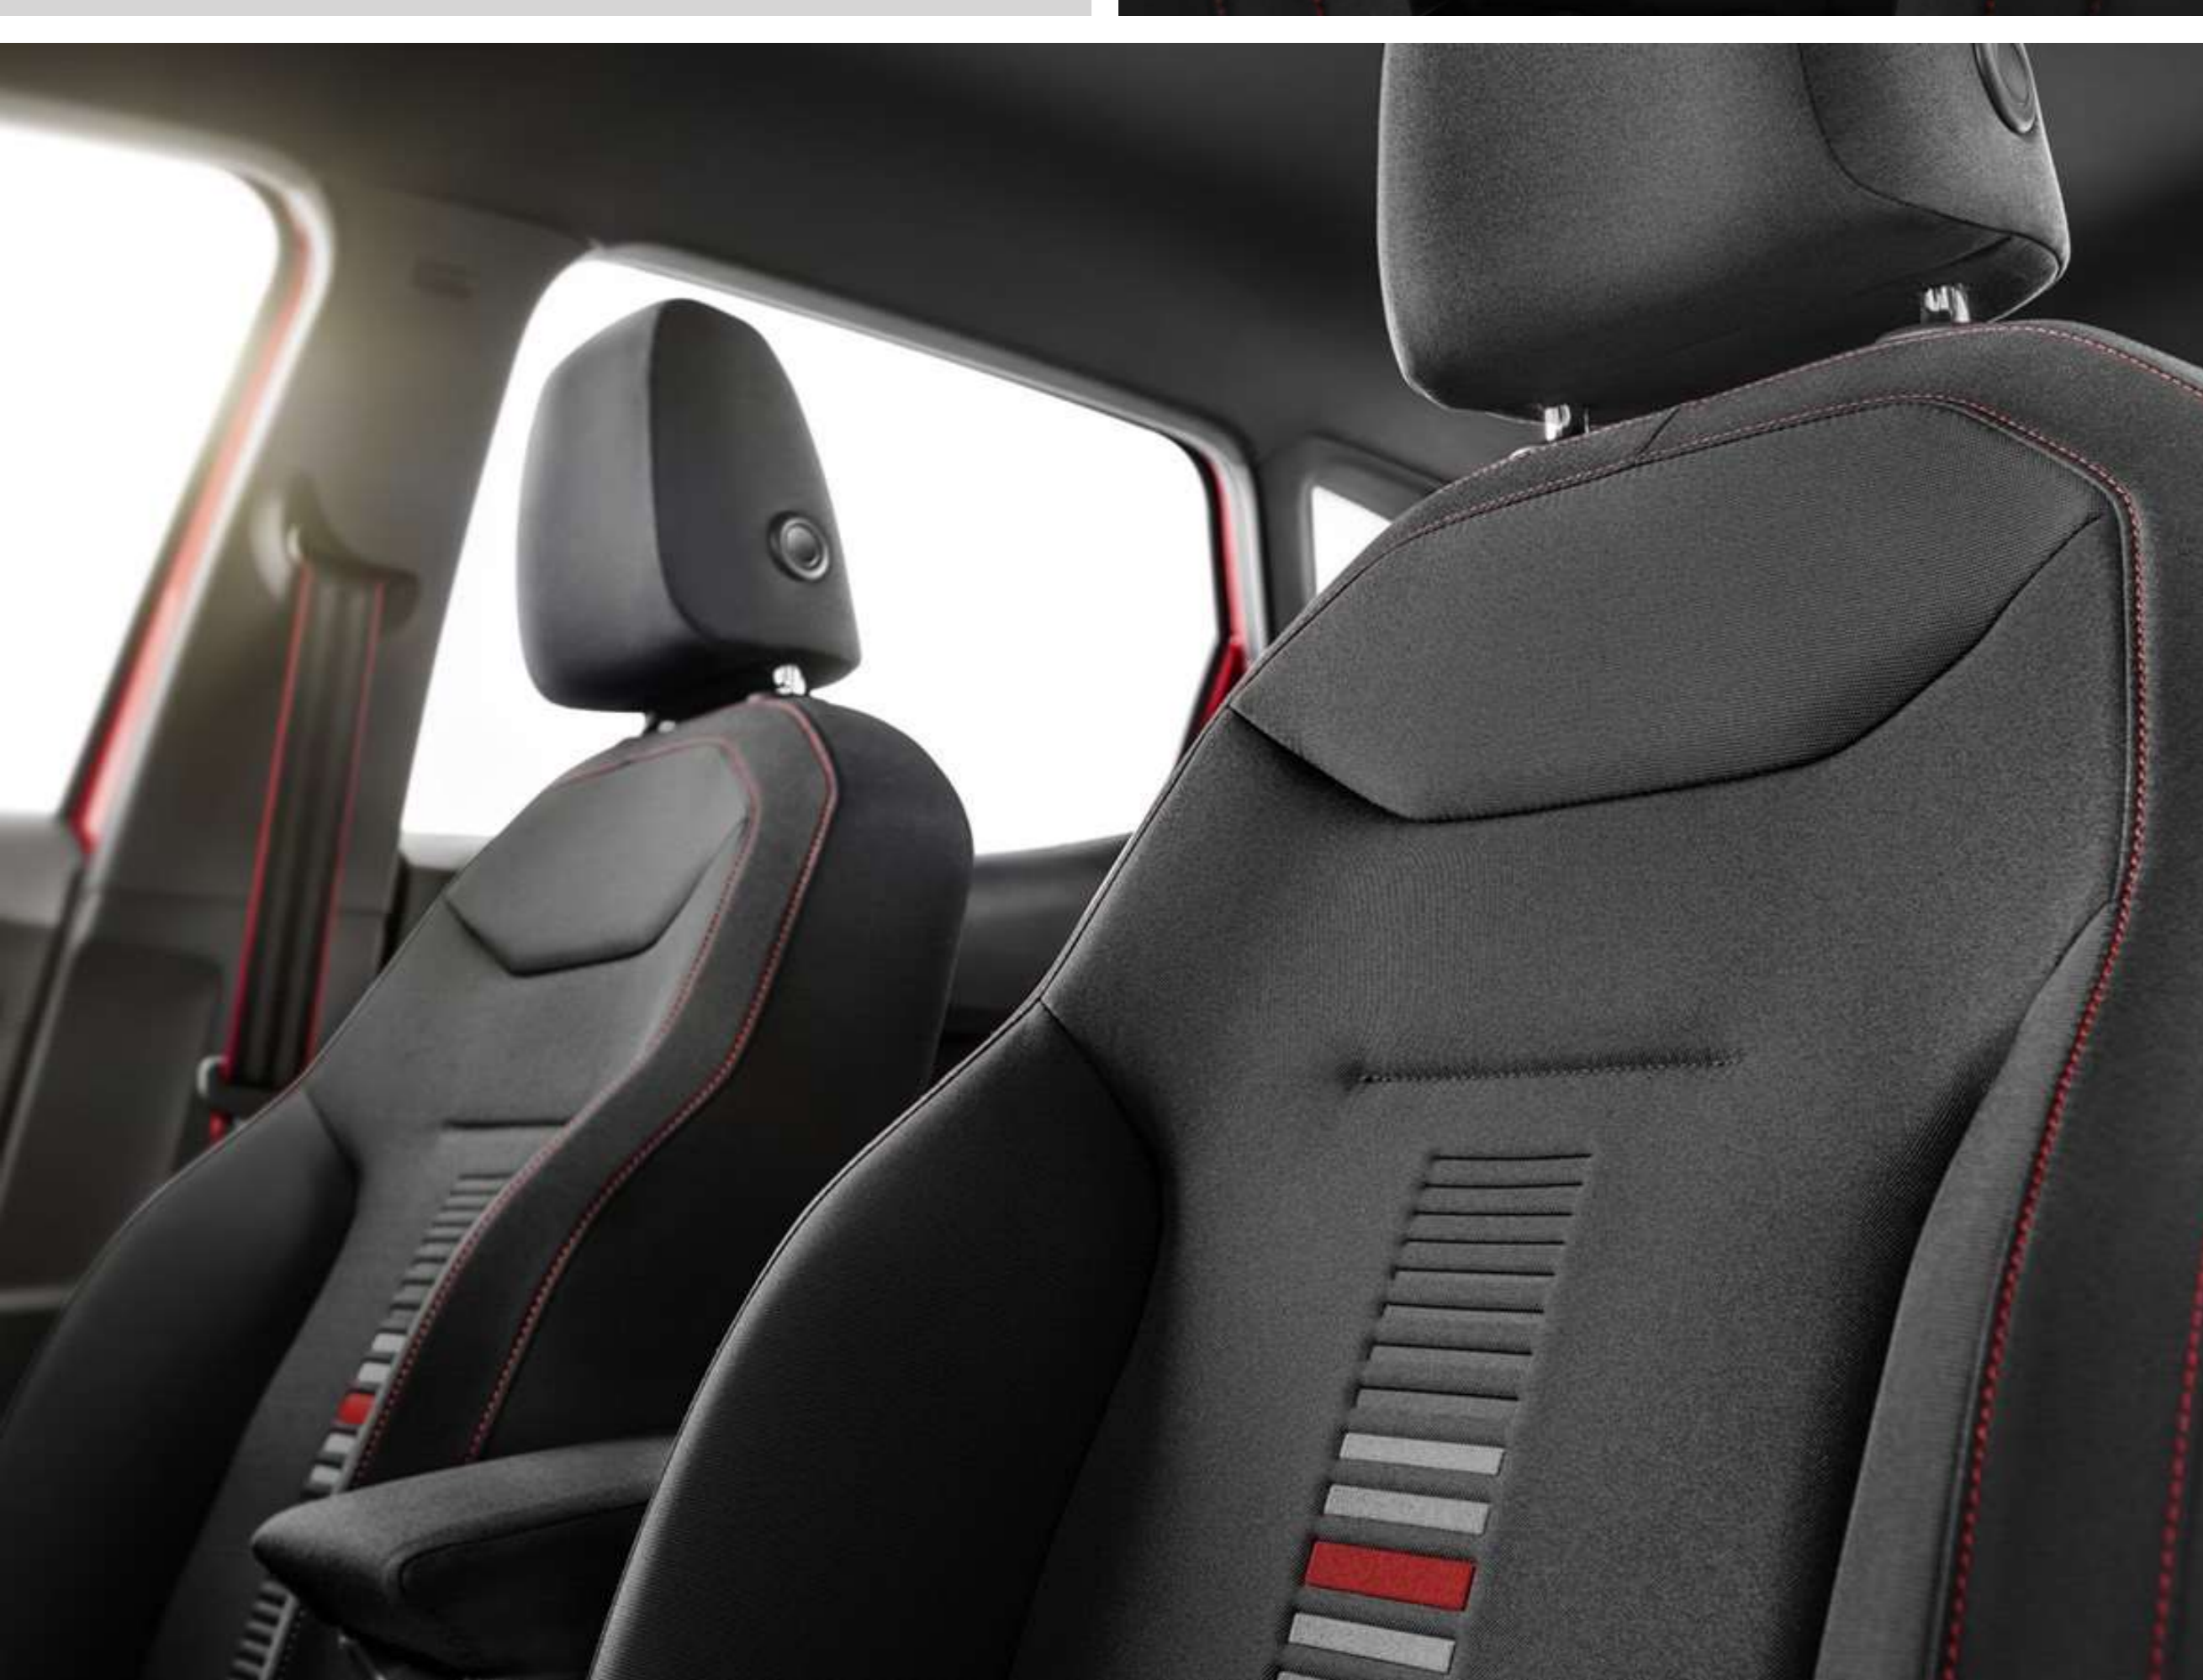

Funkcjonalny bagażnik i składane fotele

Fotele i elementy ozdobne	Reference	Style	Full LED	Xcellence	FR
Fotele standardowe	•	•	•	•	-
Fotele z czerwonym przeszyciem	-	-	-	-	S
Fotele z tapicerką Dinamic® 1	-	1990	1990	1327	1327
Fotel kierowcy z regulacją wysokości	•	•	•	•	•
Fotel pasażera z regulacją wysokości	-	-	-	•	•
Składana i dzielona tylna kanapa	•	•	•	•	•
Zagłówki z regulacją wysokości w przednich fotelach i na tylnej kanapie	•	•	•	•	•
Wykończenie wnętrza w kolorze chromu (klamki, kierownica, dźwignia zmiany biegów, przycisk hamulca ręcznego, przyciski radia i klimatyzacji, nawiewy, przełącznik świateł)	-	•	•	•	•
Mieszek skrzyni biegów i dźwignia hamulca ręcznego obszyte skórą	-	•	•	-	-
Mieszek skrzyni biegów i dźwignia hamulca ręcznego obszyte skórą z przeszyciami w kolorze białym	-	-	-	•	-
Mieszek skrzyni biegów i dźwignia hamulca ręcznego obszyte skórą z przeszyciami w kolorze czerwonym	-	-	-	-	•
Czarna podsufitka	-	-	-	•	•
Dywaniki materiałowe z przodu i z tyłu	•	•	•	•	•
Dekor na desce rozdzielczej, drzwiach i kierownicy w kolorze białym	-	-	-	•	-
Skórzany dekor desce rozdzielczej z przeszyciem w kolorze czerwonym	-	-	-	-	•
Dekor na drzwiach i konsoli centralnej w kolorze srebrnym	-	-	-	-	•

¹W przypadku zamówienia BeatsAudio koto dojazdowe będzie kołem 18".

Kierownice	Reference	Style	Full LED	Xcellence	FR
Wielofunkcyjna kierownica ze sterowaniem radiem i telefonem	•	-	-	-	-
Wielofunkcyjna kierownica ze sterowaniem radiem i telefonem obszyta skórą	-	•	•	-	-
Wielofunkcyjna kierownica ze sterowaniem radiem i telefonem obszyta skórą z przeszyciem w kolorze białym z logo Xcellence	-	-	-	•	-
Wielofunkcyjna, sportowa kierownica ze sterowaniem radiem i telefonem obszyta skórą z przeszyciem w kolorze czerwonym z logo FR	-	-	-	-	•
Łopatkki do zmiany biegów przy kierownicy dla samochodów ze skrzynią DSG	-	-	-	-	•

Elementy funkcjonalne	Reference	Style	Full LED	Xcellence	FR
Kolumna kierownicy z regulacją w pionie i poziomie	•	•	•	•	•
Ostony przeciwstyczne dla kierowcy i pasażera (dla kierowcy ze schowkiem na karty i lusterkiem)	•	-	-	-	-
Ostony przeciwstyczne ze schowkiem na karty i lusterkiem dla kierowcy oraz lusterkiem dla pasażera	-	•	•	•	•
Zamykany schowek w desce rozdzielczej	•	•	•	•	•
Schowki w panelach drzwi przednich i tylnych	•	•	•	•	•
Kieszenie w oparciach przednich foteli	-	-	-	•	-
Gniazdo 12V z przodu	•	•	•	•	•
Oświetlenie wnętrza	•	-	-	-	-
Oświetlenie wnętrza z lampkami do czytania	-	•	•	•	•
Oświetlenie LED przestrzeni na nogi z przodu	-	•	•	•	•
Oświetlenie LED w przednich drzwiach (kolor biały lub czerwony)	-	-	-	•	•
Siatka na konsoli centralnej od strony pasażera	-	-	-	•	•

• wyposażenie standardowe, - wyposażenie niedostępne