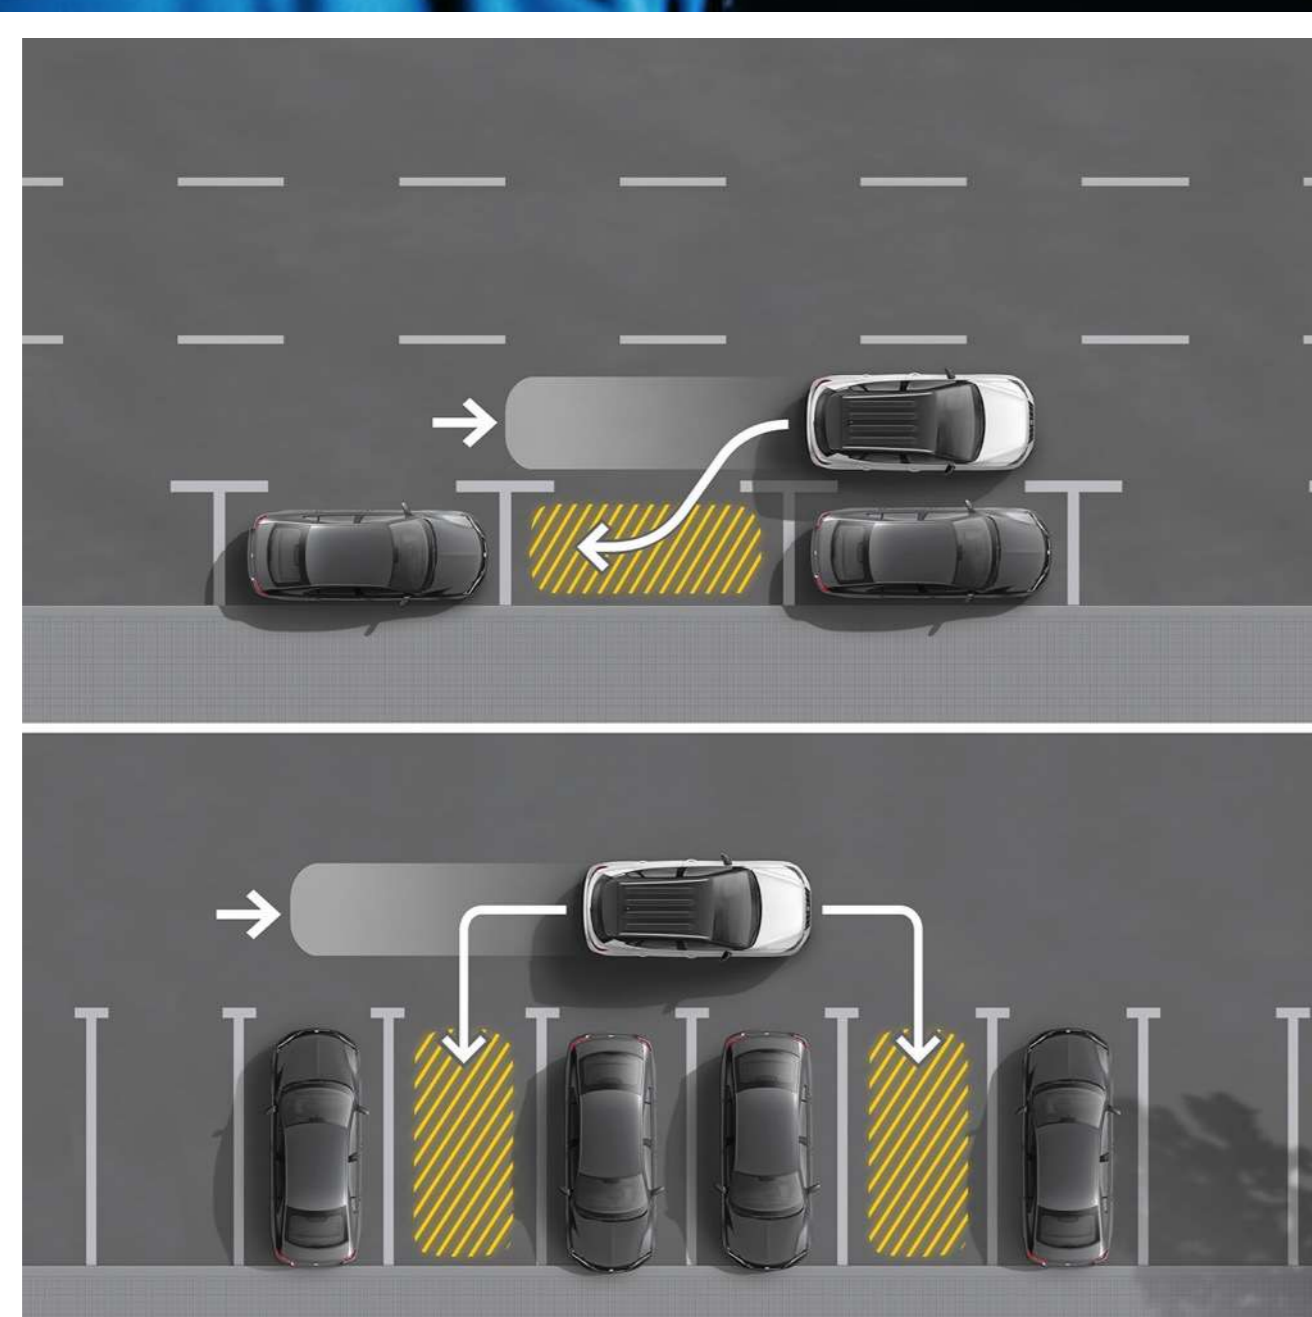

Wyprzedaż rocznika 2019
Rabat: **5 000 zł**

SEAT Arona. Wyposażenie

◀ 6 poduszek powietrznych

Asystent parkowania ▶

Systemy wspomagające kierowcę	Reference	Style	Full LED	Xcellence	FR
System kontroli odstępu Front Assist z funkcją awaryjnego hamowania i funkcją ochrony pieszych	•	•	•	•	•
Ogranicznik prędkości	•	•	•	•	•
Pakiet wspomagania jazdy					
Tempomat	885	•	•	•	•
System wykrywania zmęczenia					
SEAT Drive Profile	-	-	-	-	•
Asystent podjazdu (Hill Hold Control)	•	•	•	•	•
Funkcja rekomendacji zmiany biegu	•	•	•	•	•
Czujniki parkowania z tyłu	1106	1106	1106	•	•
Pakiet Vision					
Czujniki parkowania z tyłu i przodu	-	2433	2433	1548	1548
Asystent parkowania					
Pakiet Vision Plus					
Czujniki parkowania z tyłu i przodu	-	3317	3317	2433	2433
Asystent parkowania					
Kamera cofania					
Pakiet Sentinel					
System monitorowania martwego pola z funkcją wspomagania wyjazdu z miejsca parkingowego	-	1548	1548	1548	1548
Elektrycznie regulowane i podgrzewane lusterka					