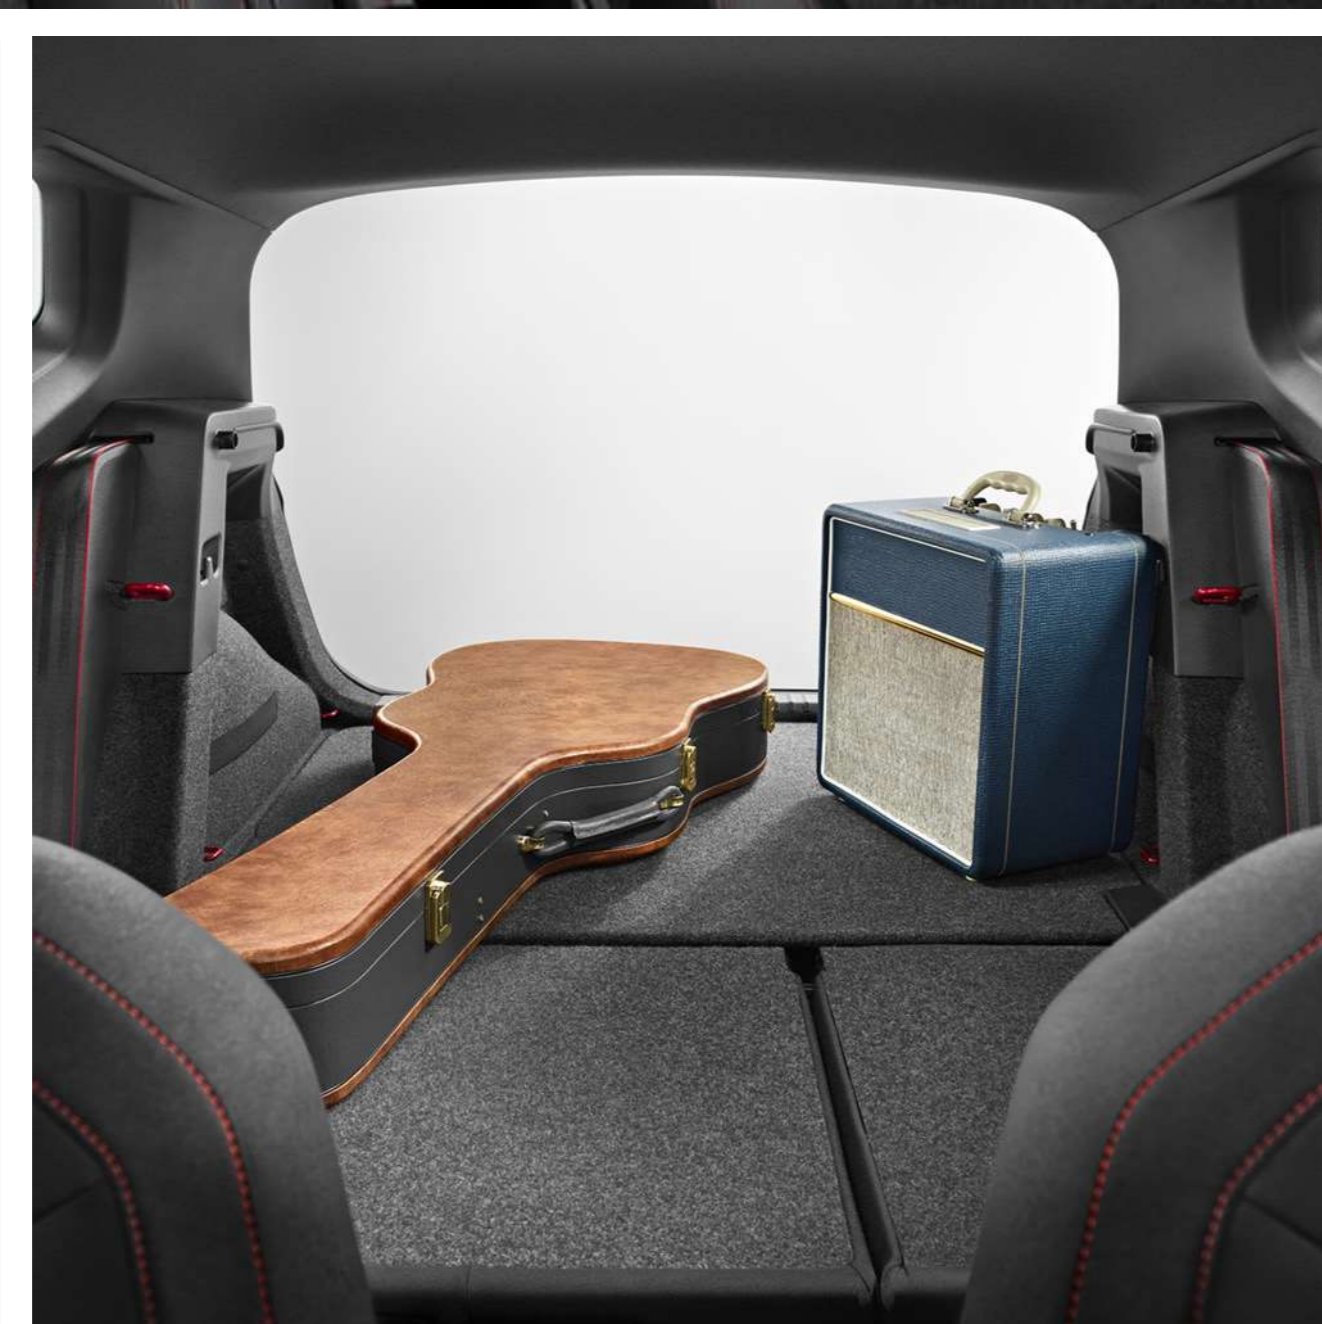

Wielofunkcyjna kierownica obszyta skórą

Fotele i elementy ozdobne	Reference	Style	Full LED	Xcellence	FR
Fotele standardowe	•	•	•	•	-
Fotele z czerwonym przeszyciem	-	-	-	-	S
Fotele z tapicerką Dinamic® 1	-	1990	1990	1327	1327
Fotel kierowcy z regulacją wysokości	•	•	•	•	•
Fotel pasażera z regulacją wysokości	-	-	-	•	•
Składana i dzielona tylna kanapa	•	•	•	•	•
Zagłówki z regulacją wysokości w przednich fotelach i na tylnej kanapie	•	•	•	•	•
Wykończenie wnętrza w kolorze chromu (klamki, kierownica, dźwignia zmiany biegów, przycisk hamulca ręcznego, przyciski radia i klimatyzacji, nawiewy, przełącznik świateł)	-	•	•	•	•
Mieszek skrzyni biegów i dźwignia hamulca ręcznego obszyte skórą	-	•	•	-	-
Mieszek skrzyni biegów i dźwignia hamulca ręcznego obszyte skórą z przeszyciami w kolorze białym	-	-	-	•	-
Mieszek skrzyni biegów i dźwignia hamulca ręcznego obszyte skórą z przeszyciami w kolorze czerwonym	-	-	-	-	•
Czarna podsufitka	-	-	-	•	•
Dywaniki materiałowe z przodu i z tyłu	•	•	•	•	•
Dekor na desce rozdzielczej, drzwiach i kierownicy w kolorze białym	-	-	-	•	-
Skórzany dekor desce rozdzielczej z przeszyciem w kolorze czerwonym	-	-	-	-	•
Dekor na drzwiach i konsoli centralnej w kolorze srebrnym	-	-	-	-	•

¹W przypadku zamówienia BeatsAudio koto dojazdowe będzie kołem 18".

Kierownice	Reference	Style	Full LED	Xcellence	FR
Wielofunkcyjna kierownica ze sterowaniem radiem i telefonem	•	-	-	-	-
Wielofunkcyjna kierownica ze sterowaniem radiem i telefonem obszyta skórą	-	•	•	-	-
Wielofunkcyjna kierownica ze sterowaniem radiem i telefonem obszyta skórą z przeszyciem w kolorze białym z logo Xcellence	-	-	-	•	-
Wielofunkcyjna, sportowa kierownica ze sterowaniem radiem i telefonem obszyta skórą z przeszyciem w kolorze czerwonym z logo FR	-	-	-	-	•
Łopatkki do zmiany biegów przy kierownicy dla samochodów ze skrzynią DSG	-	-	-	-	•

Elementy funkcjonalne	Reference	Style	Full LED	Xcellence	FR
Kolumna kierownicy z regulacją w pionie i poziomie	•	•	•	•	•
Ostony przeciwstyczne dla kierowcy i pasażera (dla kierowcy ze schowkiem na karty i lusterkiem)	•	-	-	-	-
Ostony przeciwstyczne ze schowkiem na karty i lusterkiem dla kierowcy oraz lusterkiem dla pasażera	-	•	•	•	•
Zamykany schowek w desce rozdzielczej	•	•	•	•	•
Schowki w panelach drzwi przednich i tylnych	•	•	•	•	•
Kieszenie w oparciach przednich foteli	-	-	-	•	-
Gniazdo 12V z przodu	•	•	•	•	•
Oświetlenie wnętrza	•	-	-	-	-
Oświetlenie wnętrza z lampkami do czytania	-	•	•	•	•
Oświetlenie LED przestrzeni na nogi z przodu	-	•	•	•	•
Oświetlenie LED w przednich drzwiach (kolor biały lub czerwony)	-	-	-	•	•
Siatka na konsoli centralnej od strony pasażera	-	-	-	•	•

• wyposażenie standardowe, - wyposażenie niedostępne