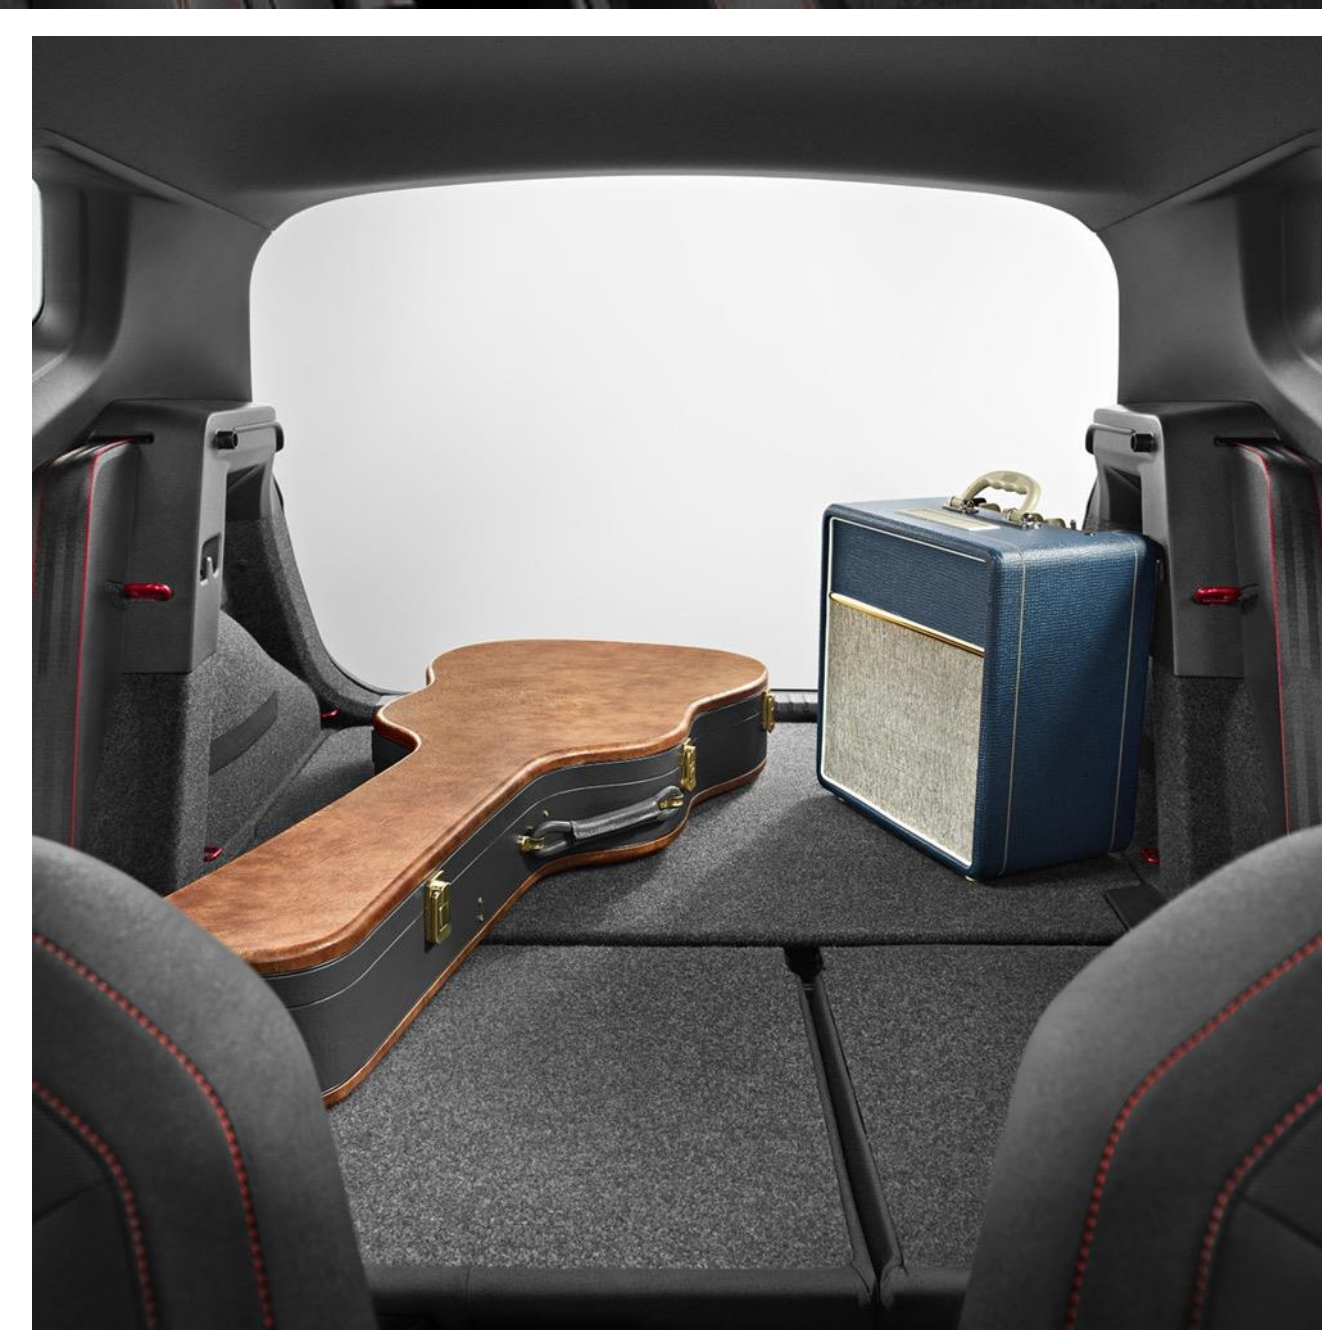

Wielofunkcyjna kierownica obszyta skórą

Fotele i elementy ozdobne	Reference	Style	Full LED	Xcellence	FR
Fotele standardowe	•	•	•	•	-
Fotele z czerwonym przeszyciem	-	-	-	-	S
Fotele z tapicerką Dinamic®¹	-	1990	1990	1327	1327
Fotel kierowcy z regulacją wysokości	•	•	•	•	•
Fotel pasażera z regulacją wysokości	-	-	-	•	•
Składana i dzielona tylna kanapa	•	•	•	•	•
Zagłówki z regulacją wysokości w przednich fotelach i na tylnej kanapie	•	•	•	•	•
Wykończenie wnętrza w kolorze chromu (klamki, kierownica, dźwignia zmiany biegów, przycisk hamulca ręcznego, przyciski radia i klimatyzacji, nawiewy, przełącznik świateł)	-	•	•	•	•
Mieszek skrzyni biegów i dźwignia hamulca ręcznego obszyte skórą	-	•	•	-	-
Mieszek skrzyni biegów i dźwignia hamulca ręcznego obszyte skórą z przeszyciami w kolorze białym	-	-	-	•	-
Mieszek skrzyni biegów i dźwignia hamulca ręcznego obszyte skórą z przeszyciami w kolorze czerwonym	-	-	-	-	•
Czarna podsufitka	-	-	-	•	•
Dywaniki materiałowe z przodu i z tyłu	•	•	•	•	•
Dekor na desce rozdzielczej, drzwiach i kierownicy w kolorze białym	-	-	-	•	-
Skórzany dekor desce rozdzielczej z przeszyciem w kolorze czerwonym	-	-	-	-	•
Dekor na drzwiach i konsoli centralnej w kolorze srebrnym	-	-	-	-	•

¹W przypadku zamówienia BeatsAudio koto dojazdowe będzie kołem 18".

Kierownice	Reference	Style	Full LED	Xcellence	FR
Wielofunkcyjna kierownica ze sterowaniem radiem i telefonem	•	-	-	-	-
Wielofunkcyjna kierownica ze sterowaniem radiem i telefonem obszyta skórą	-	•	•	-	-
Wielofunkcyjna kierownica ze sterowaniem radiem i telefonem obszyta skórą z przeszyciem w kolorze białym z logo Xcellence	-	-	-	•	-
Wielofunkcyjna, sportowa kierownica ze sterowaniem radiem i telefonem obszyta skórą z przeszyciem w kolorze czerwonym z logo FR	-	-	-	-	•
Łopatkki do zmiany biegów przy kierownicy dla samochodów ze skrzynią DSG	-	-	-	-	•

Elementy funkcjonalne	Reference	Style	Full LED	Xcellence	FR
Kolumna kierownicy z regulacją w pionie i poziomie	•	•	•	•	•
Ostony przeciwstanečné dla kierowcy i pasażera (dla kierowcy ze schowkiem na karty i lusterkiem)	•	-	-	-	-
Ostony przeciwstanečné ze schowkiem na karty i lusterkiem dla kierowcy oraz lusterkiem dla pasażera	-	•	•	•	•
Zamykany schowek w desce rozdzielczej	•	•	•	•	•
Schowki w panelach drzwi przednich i tylnych	•	•	•	•	•
Kieszenie w oparciach przednich foteli	-	-	-	•	-
Gniazdo 12V z przodu	•	•	•	•	•
Oświetlenie wnętrza	•	-	-	-	-
Oświetlenie wnętrza z lampkami do czytania	-	•	•	•	•
Oświetlenie LED przestrzeni na nogi z przodu	-	•	•	•	•
Oświetlenie LED w przednich drzwiach (kolor biały lub czerwony)	-	-	-	•	•
Siatka na konsoli centralnej od strony pasażera	-	-	-	•	•

• wyposażenie standardowe, - wyposażenie niedostępne