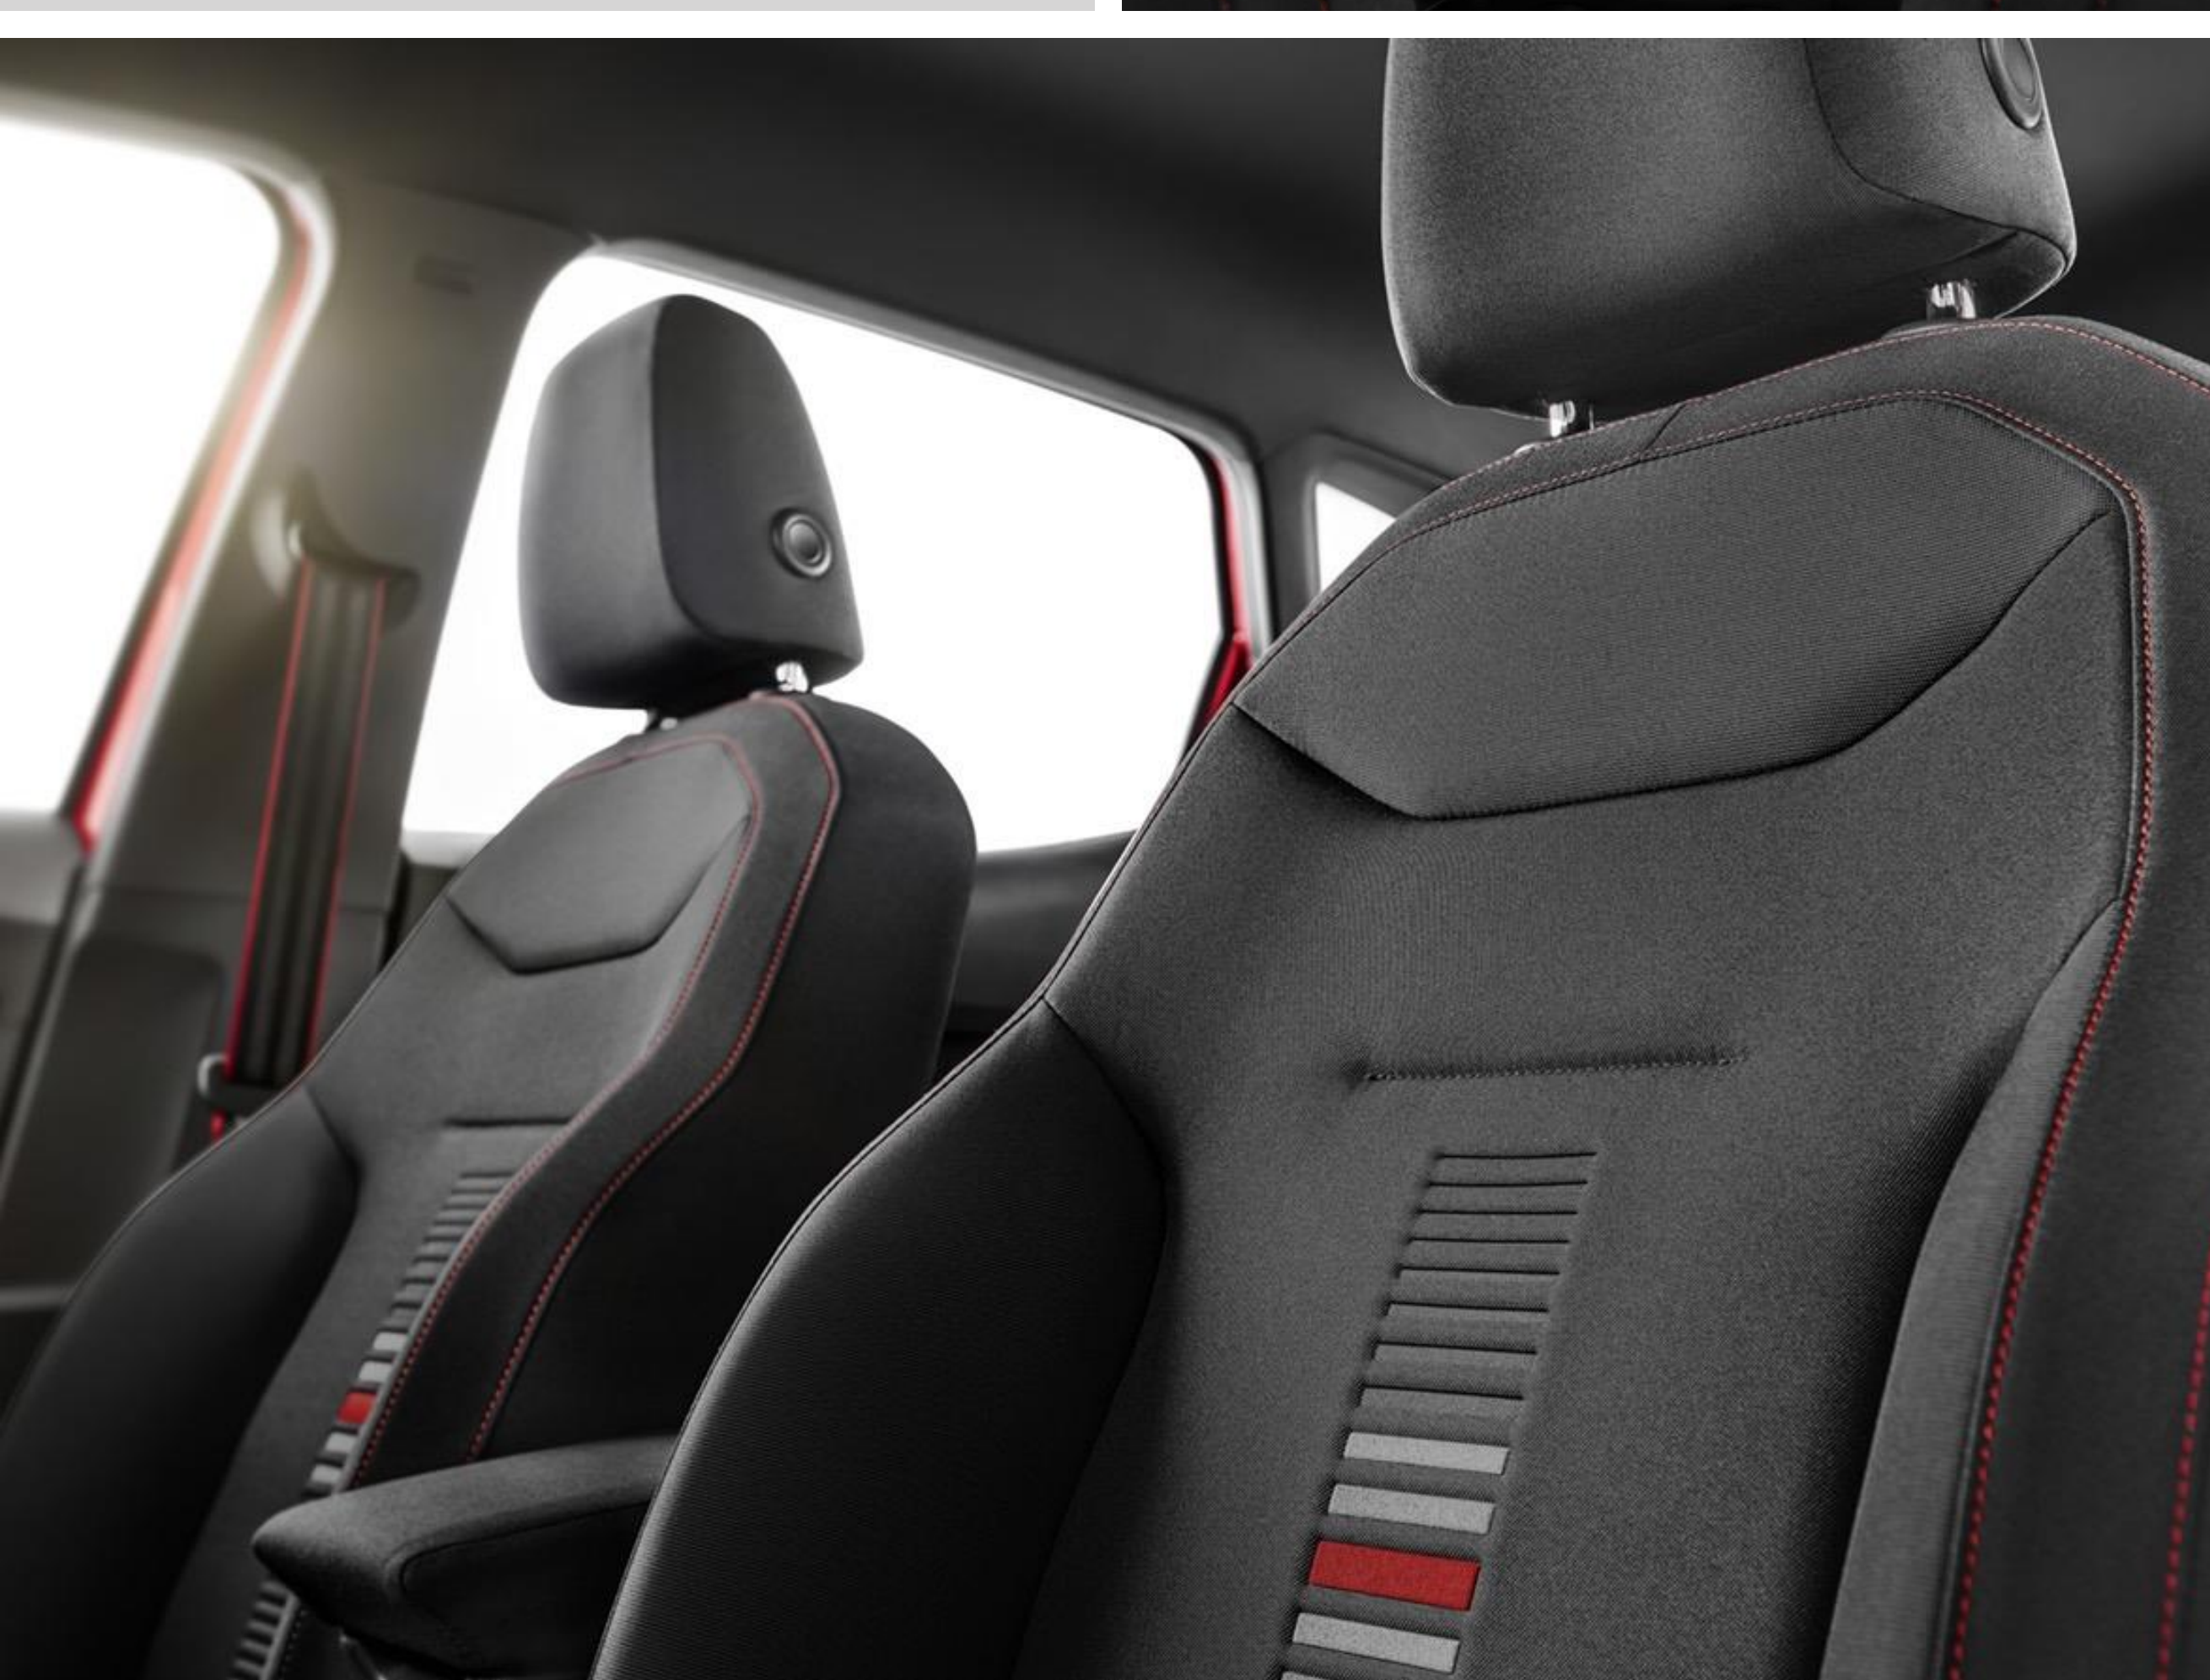

Funkcjonalny bagażnik i składane fotele

Fotele i elementy ozdobne	Reference	Style	Full LED	Xcellence	FR
Fotele standardowe	•	•	•	•	-
Fotele z czerwonym przeszyciem	-	-	-	-	S
Fotele z tapicerką Dinamic®¹	-	1990	1990	1327	1327
Fotel kierowcy z regulacją wysokości	•	•	•	•	•
Fotel pasażera z regulacją wysokości	-	-	-	•	•
Składana i dzielona tylna kanapa	•	•	•	•	•
Zagłówki z regulacją wysokości w przednich fotelach i na tylnej kanapie	•	•	•	•	•
Wykończenie wnętrza w kolorze chromu (klamki, kierownica, dźwignia zmiany biegów, przycisk hamulca ręcznego, przyciski radia i klimatyzacji, nawiewy, przełącznik świateł)	-	•	•	•	•
Mieszek skrzyni biegów i dźwignia hamulca ręcznego obszyte skórą	-	•	•	-	-
Mieszek skrzyni biegów i dźwignia hamulca ręcznego obszyte skórą z przeszyciami w kolorze białym	-	-	-	•	-
Mieszek skrzyni biegów i dźwignia hamulca ręcznego obszyte skórą z przeszyciami w kolorze czerwonym	-	-	-	-	•
Czarna podsufitka	-	-	-	•	•
Dywaniki materiałowe z przodu i z tyłu	•	•	•	•	•
Dekor na desce rozdzielczej, drzwiach i kierownicy w kolorze białym	-	-	-	•	-
Skórzany dekor desce rozdzielczej z przeszyciem w kolorze czerwonym	-	-	-	-	•
Dekor na drzwiach i konsoli centralnej w kolorze srebrnym	-	-	-	-	•

¹W przypadku zamówienia BeatsAudio koto dojazdowe będzie kołem 18".

Kierownice	Reference	Style	Full LED	Xcellence	FR
Wielofunkcyjna kierownica ze sterowaniem radiem i telefonem	•	-	-	-	-
Wielofunkcyjna kierownica ze sterowaniem radiem i telefonem obszyta skórą	-	•	•	-	-
Wielofunkcyjna kierownica ze sterowaniem radiem i telefonem obszyta skórą z przeszyciem w kolorze białym z logo Xcellence	-	-	-	•	-
Wielofunkcyjna, sportowa kierownica ze sterowaniem radiem i telefonem obszyta skórą z przeszyciem w kolorze czerwonym z logo FR	-	-	-	-	•
Łopatkki do zmiany biegów przy kierownicy dla samochodów ze skrzynią DSG	-	-	-	-	•

Elementy funkcjonalne	Reference	Style	Full LED	Xcellence	FR
Kolumna kierownicy z regulacją w pionie i poziomie	•	•	•	•	•
Ostony przeciwstanečné dla kierowcy i pasażera (dla kierowcy ze schowkiem na karty i lusterkiem)	•	-	-	-	-
Ostony przeciwstanečné ze schowkiem na karty i lusterkiem dla kierowcy oraz lusterkiem dla pasażera	-	•	•	•	•
Zamykany schowek w desce rozdzielczej	•	•	•	•	•
Schowki w panelach drzwi przednich i tylnych	•	•	•	•	•
Kieszenie w oparciach przednich foteli	-	-	-	•	-
Gniazdo 12V z przodu	•	•	•	•	•
Oświetlenie wnętrza	•	-	-	-	-
Oświetlenie wnętrza z lampkami do czytania	-	•	•	•	•
Oświetlenie LED przestrzeni na nogi z przodu	-	•	•	•	•
Oświetlenie LED w przednich drzwiach (kolor biały lub czerwony)	-	-	-	•	•
Siatka na konsoli centralnej od strony pasażera	-	-	-	•	•

• wyposażenie standardowe, - wyposażenie niedostępne