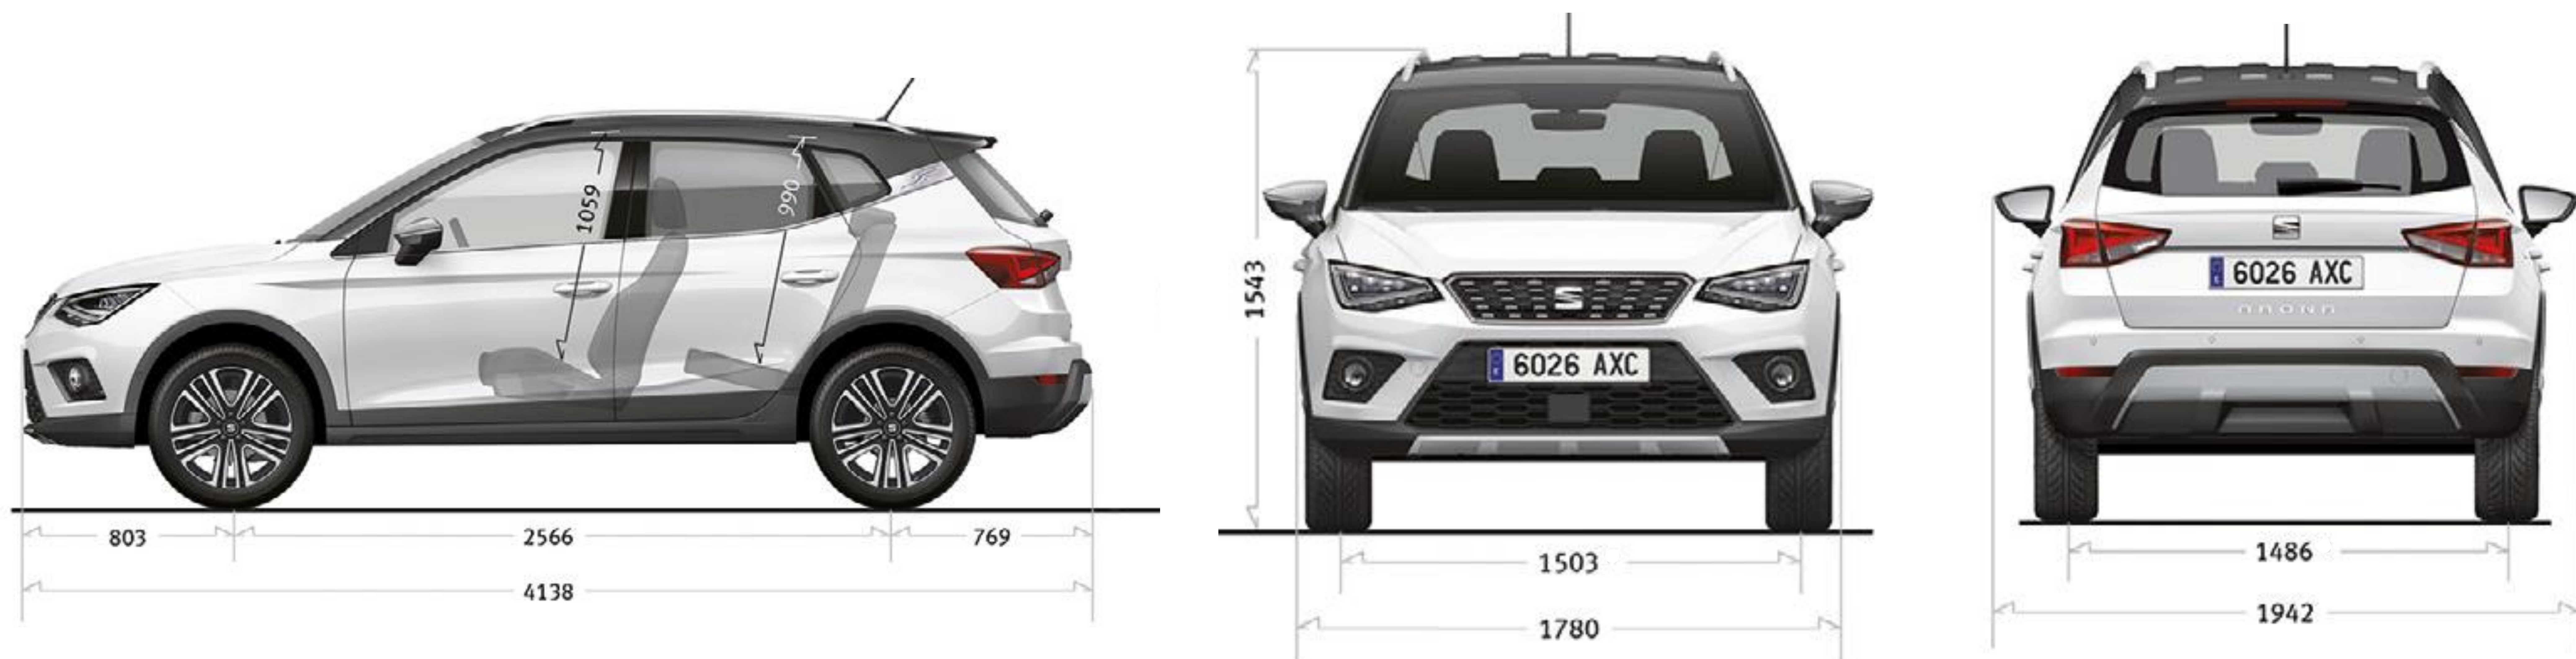

Dane techniczne / Seat Arona

Benzyna	Prędkość maksymalna (km/h)	Przyspieszenie 0-100 km/h (s)	Zużycie paliwa (l/100 km) cykl mieszany	Emisja CO² (g/km) cykl mieszany
1.0 EcoTSI Start&Stop 95 KM manualna - 5 biegowa	175	11,4	5,7 - 5,9	130 - 133
1.0 EcoTSI Start&Stop 115 KM manualna - 6 biegowa	190	9,8	6,0 - 6,1	136 - 139
1.0 EcoTSI Start&Stop 115 KM automatyczna - 7 biegowa	190	10,0	6,1 - 6,3	139 - 142
1.5 EcoTSI Start&Stop 150 KM manualna - 6 biegowa	210	8,2	5,9 - 6,0	134 - 136