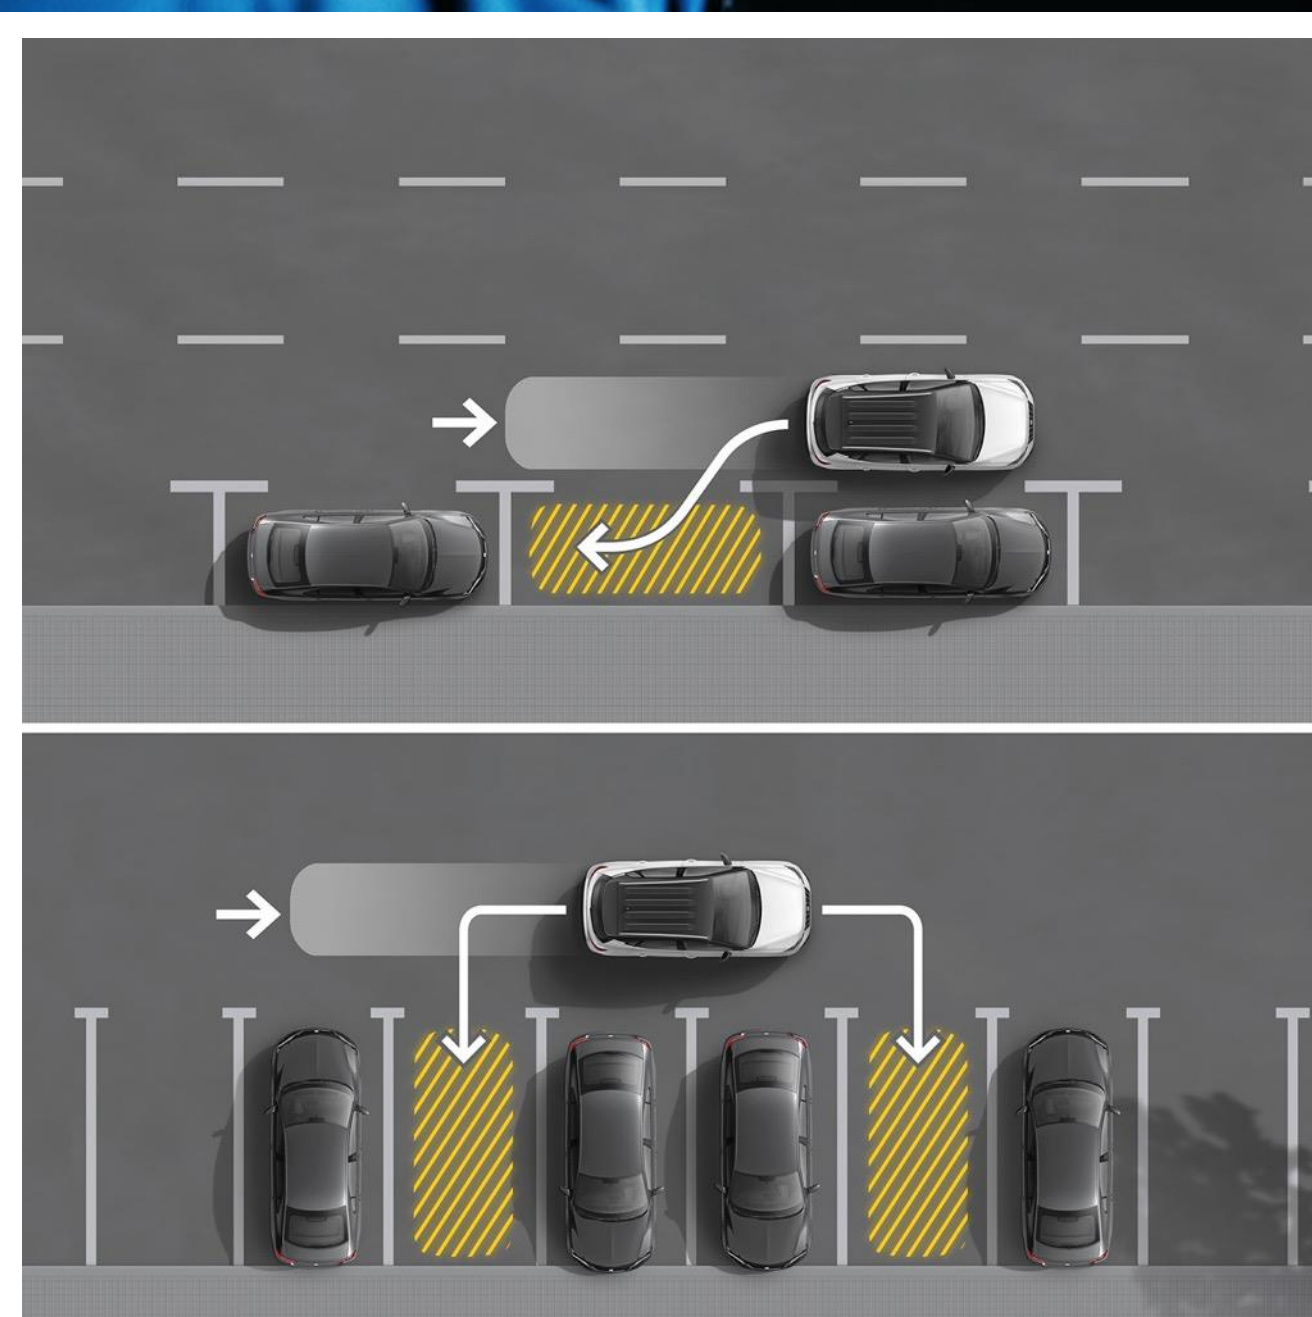

Wyprzedaż rocznika 2019
Rabat: **5 000 zł**

SEAT Arona. Wyposażenie

◀ 6 poduszek powietrznych

Asystent parkowania ▶

Systemy wspomagające kierowcę	Reference	Style	Full LED	Xcellence	FR
System kontroli odstępu Front Assist z funkcją awaryjnego hamowania i funkcją ochrony pieszych	•	•	•	•	•
Ogranicznik prędkości	•	•	•	•	•
Pakiet wspomagania jazdy					
Tempomat	885	•	•	•	•
System wykrywania zmęczenia					
SEAT Drive Profile	-	-	-	-	•
Asystent podjazdu (Hill Hold Control)	•	•	•	•	•
Funkcja rekomendacji zmiany biegu	•	•	•	•	•
Czujniki parkowania z tyłu	1106	1106	1106	•	•
Pakiet Vision					
Czujniki parkowania z tyłu i przodu	-	2433	2433	1548	1548
Asystent parkowania					
Pakiet Vision Plus					
Czujniki parkowania z tyłu i przodu	-	3317	3317	2433	2433
Asystent parkowania					
Kamera cofania					
Pakiet Sentinel					
System monitorowania martwego pola z funkcją wspomagania wyjazdu z miejsca parkingowego	-	1548	1548	1548	1548
Elektrycznie regulowane i podgrzewane lusterka					