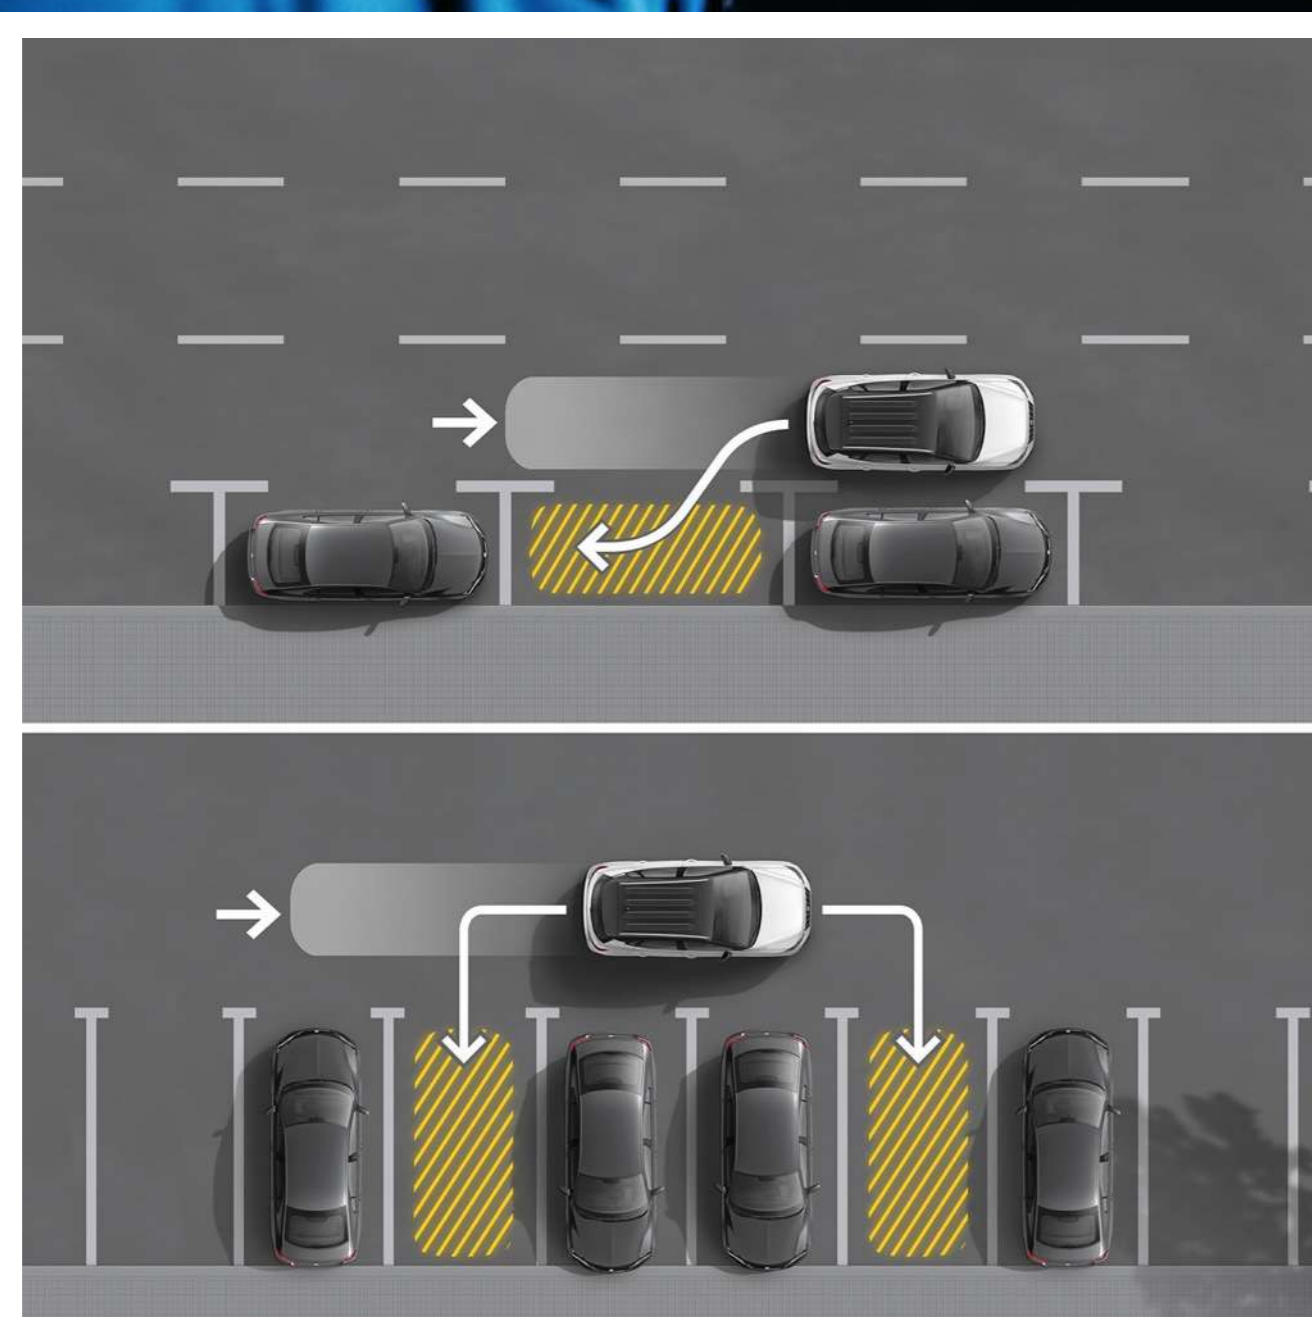

Już od
539 zł / mies.
RRSO 8,18%
z pakietem
ubezpieczeń

SEAT Arona. Wyposażenie

◀ 6 poduszek powietrznych

Asystent parkowania ▶

Systemy wspomagające kierowcę	Reference	Style	Full LED	Xcellence	FR
System kontroli odstępu Front Assist z funkcją awaryjnego hamowania i funkcją ochrony pieszych	•	•	•	•	•
Ogranicznik prędkości	•	•	•	•	•
Pakiet wspomagania jazdy					
Tempomat	885	•	•	•	•
System wykrywania zmęczenia					
SEAT Drive Profile	-	-	-	-	•
Asystent podjazdu (Hill Hold Control)	•	•	•	•	•
Funkcja rekomendacji zmiany biegu	•	•	•	•	•
Czujniki parkowania z tyłu	1106	1106	1106	•	•
Pakiet Vision					
Czujniki parkowania z tyłu i przodu	-	2433	2433	1548	1548
Asystent parkowania					
Pakiet Vision Plus					
Czujniki parkowania z tyłu i przodu	-	3317	3317	2433	2433
Asystent parkowania					
Kamera cofania					
Pakiet Sentinel					
System monitorowania martwego pola z funkcją wspomagania wyjazdu z miejsca parkingowego	-	1548	1548	1548	1548
Elektrycznie regulowane i podgrzewane lusterka					