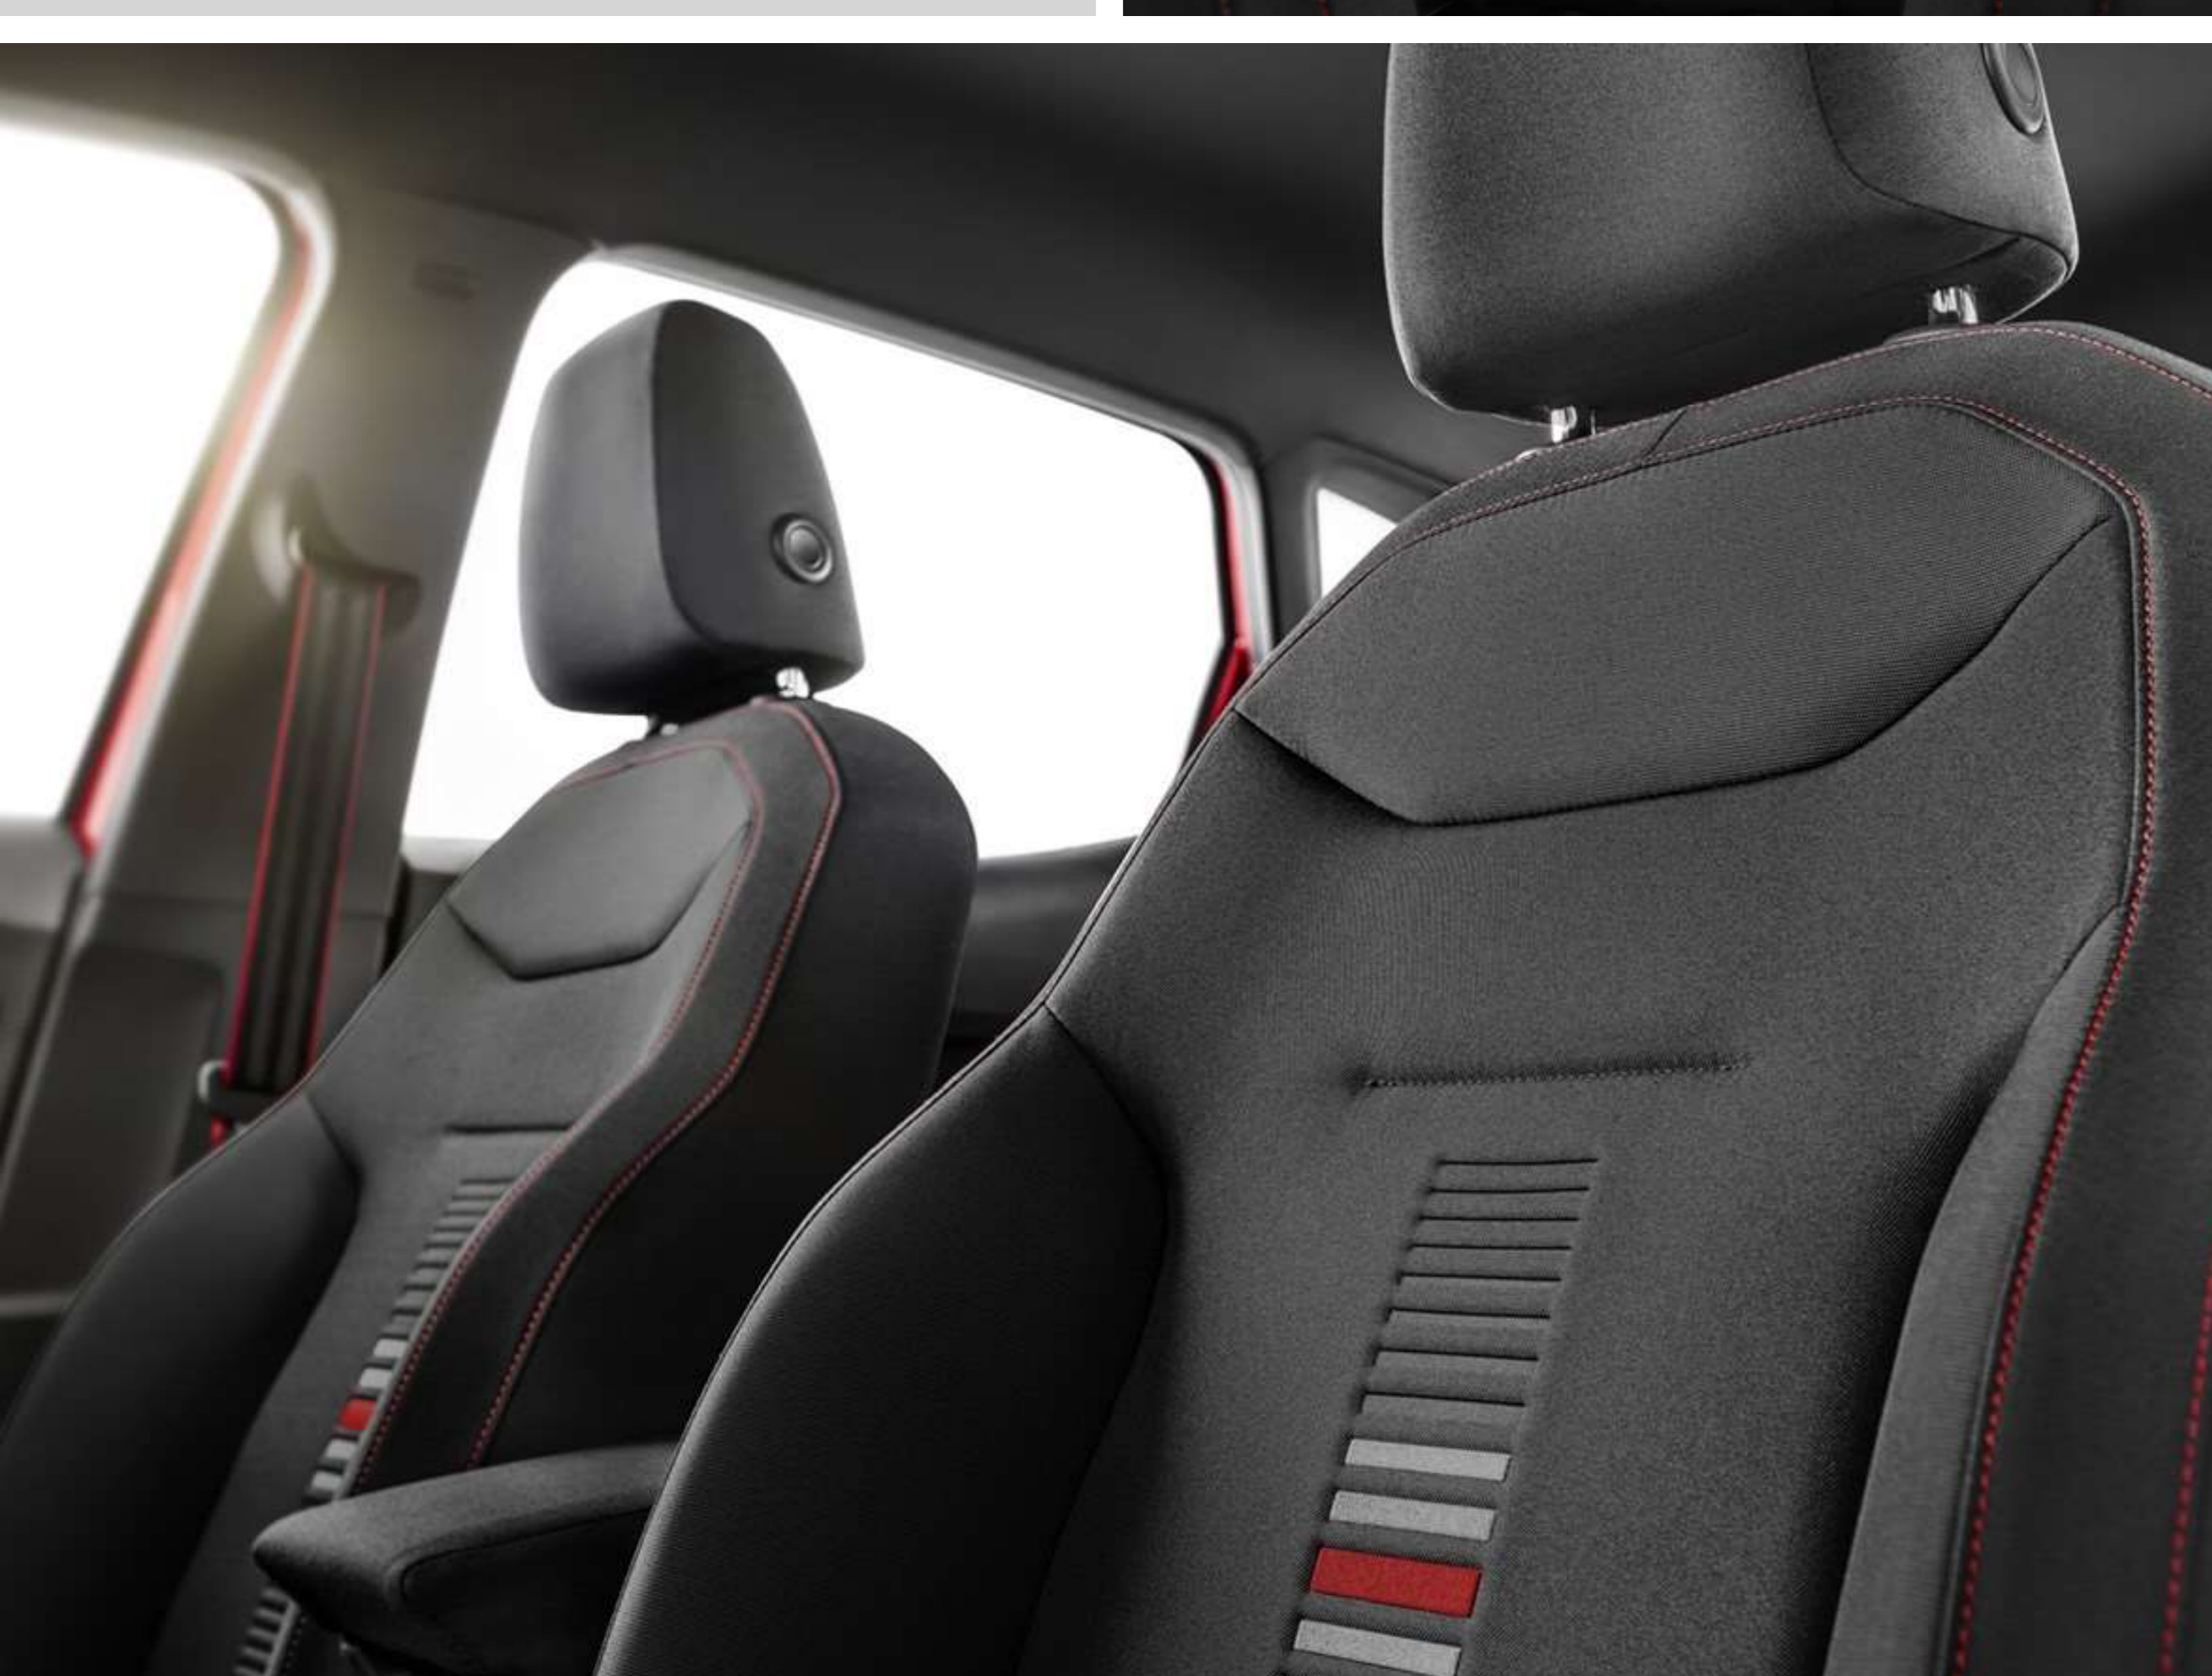

Funkcjonalny bagażnik i składane fotele

Koła i zawieszenie	Reference	Style	Full LED	Xcellence	FR
16-calowe felgi stalowe	•	-	-	-	-
16-calowe felgi aluminiowe DESIGN 26/1	1769	•	-	•	-
17-calowe felgi aluminiowe DYNAMIC 26/1	-	885	•	-	-
17-calowe felgi aluminiowe DYNAMIC 26/3	-	-	-	-	•
17-calowe felgi aluminiowe DYNAMIC 26/2 MACHINED	-	-	-	1769	-
17-calowe felgi aluminiowe PERFORMANCE 20/1	-	-	-	-	1769
Pakiet Performance					
18-calowe felgi aluminiowe PERFORMANCE 20/1 SEAT Drive Profile	-	-	-	2875	-
SEAT Drive Profile	-	-	-	-	•
Pakiet Performance					
18-calowe felgi aluminiowe PERFORMANCE 20/2 Zawieszenie adaptacyjne Dual Ride	-	-	-	-	2875
Koło dojazdowe¹	324	324	324	324	324
Hamulce tarczowe z przodu	•	•	•	•	•
Hamulce tarczowe z tyłu dla silników >100KM	-	•	•	•	•

¹W przypadku zamówienia BeatsAudio koło dojazdowe będzie kołem 18”.

Fotele i elementy ozdobne	Reference	Style	Full LED	Xcellence	FR
Fotele standardowe	•	•	•	•	-
Fotele z czerwonym przeszyciem	-	-	-	-	s
Fotele z tapicerką Dinamic®¹	-	1990	1990	1327	1327
Fotel kierowcy z regulacją wysokości	•	•	•	•	•
Fotel pasażera z regulacją wysokości	-	-	-	•	•
Składana i dzielona tylna kanapa	•	•	•	•	•
Zagłówki z regulacją wysokości w przednich fotelach i na tylnej kanapie	•	•	•	•	•
Wykończenie wnętrza w kolorze chromu (klamki, kierownica, dźwignia zmiany biegów, przycisk hamulca ręcznego, przyciski radia i klimatyzacji, nawiewy, przetłacznik świateł)	-	•	•	•	•
Mieszek skrzyni biegów i dźwignia hamulca ręcznego obszyte skórą	-	•	•	-	-
Mieszek skrzyni biegów i dźwignia hamulca ręcznego obszyte skórą z przeszyciami w kolorze białym	-	-	-	•	-
Mieszek skrzyni biegów i dźwignia hamulca ręcznego obszyte skórą z przeszyciami w kolorze czerwonym	-	-	-	-	•
Czarna podsufitka	-	-	-	•	•
Dywaniki materiałowe z przodu i z tyłu	•	•	•	•	•
Dekor na desce rozdzielczej, drzwiach i kierownicy w kolorze białym	-	-	-	•	-
Skórzany dekor desce rozdzielczej z przeszyciem w kolorze czerwonym	-	-	-	-	•
Dekor na drzwiach i konsoli centralnej w kolorze srebrnym	-	-	-	-	•

¹Dla wersji Style i Full LED z regulacją wysokości fotela pasażera

Kierownice	Reference	Style	Full LED	Xcellence	FR
Wielofunkcyjna kierownica ze sterowaniem radiem i telefonem	•	-	-	-	-
Wielofunkcyjna kierownica ze sterowaniem radiem i telefonem obszyta skórą	-	•	•	-	-
Wielofunkcyjna kierownica ze sterowaniem radiem i telefonem obszyta skórą z przeszyciem w kolorze białym z logo Xcellence	-	-	-	•	-
Wielofunkcyjna, sportowa kierownica ze sterowaniem radiem i telefonem obszyta skórą z przeszyciem w kolorze czerwonym z logo FR	-	-	-	-	•
Łopatkki do zmiany biegów przy kierownicy dla samochodów ze skrzynią DSG	-	-	-	-	•

• wyposażenie standardowe, - wyposażenie niedostępne