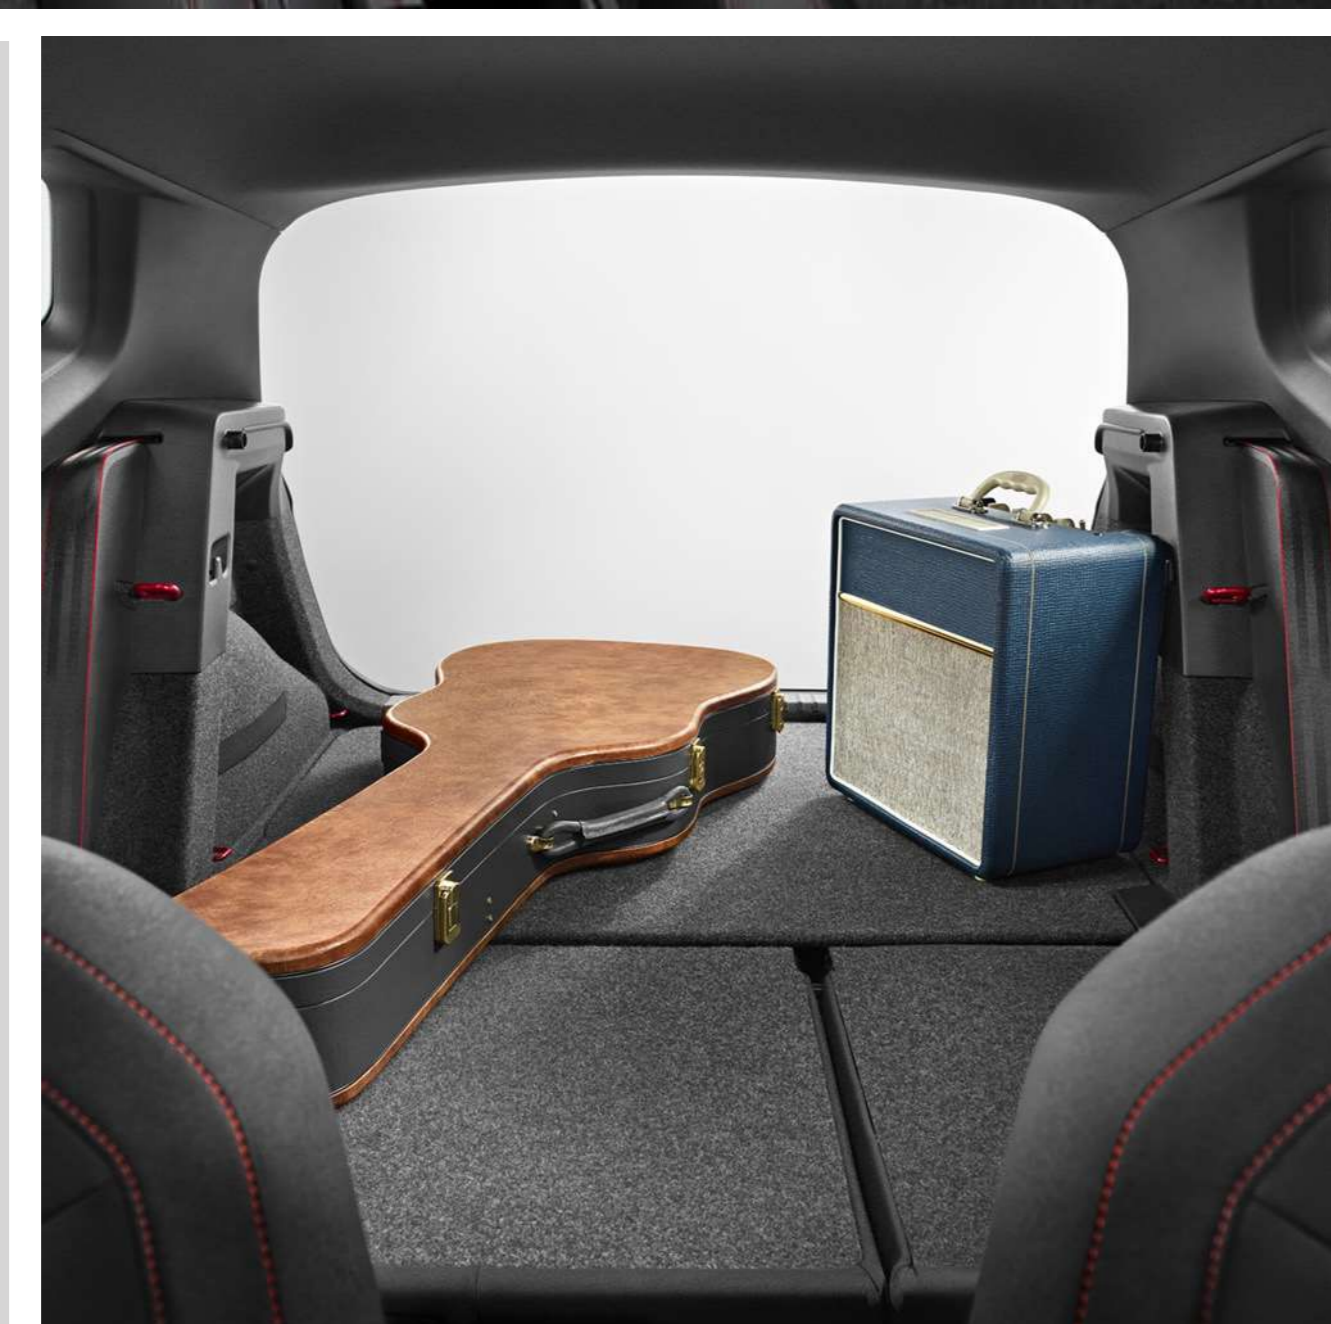

¹Zawiera 18" koło dojazdowe.

• wyposażenie standardowe, - wyposażenie niedostępne

Funkcjonalny bagażnik i składane fotele

Wielofunkcyjna kierownica obszyta skórą

Koła i zawieszenie	Reference	Style	Full LED	Xcellence	FR
16-calowe felgi stalowe	•	-	-	-	-
16-calowe felgi aluminiowe DESIGN 26/1	1769	•	-	•	-
17-calowe felgi aluminiowe DYNAMIC 26/1	-	885	•	-	-
17-calowe felgi aluminiowe DYNAMIC 26/3	-	-	-	-	•
17-calowe felgi aluminiowe DYNAMIC 26/2 MACHINED	-	-	-	1769	-
17-calowe felgi aluminiowe PERFORMANCE 20/1	-	-	-	-	1769
Pakiet Performance					
18-calowe felgi aluminiowe PERFORMANCE 20/1 SEAT Drive Profile	-	-	-	2875	-
SEAT Drive Profile	-	-	-	-	•
Pakiet Performance					
18-calowe felgi aluminiowe PERFORMANCE 20/2 Zawieszenie adaptacyjne Dual Ride	-	-	-	-	2875
Koło dojazdowe ¹	324	324	324	324	324
Hamulce tarczowe z przodu	•	•	•	•	•
Hamulce tarczowe z tyłu dla silników >100KM	-	•	•	•	•